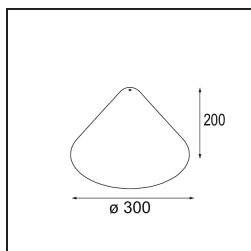

- **12629017** Shade Douli Placebo Champagne Brushed
- **12629018** Shade Douli Placebo Bronze Brushed
- **12629038** Shade Douli Placebo Grey White Matt
- **12629083** Shade Douli Placebo Black Matt

■ Choisir un accessoire requis