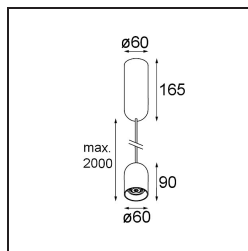

Caractéristiques

Matériaux	12621581
Type de Source Lumineuse	LED
Type de LED	PLACEBO - TCI LED 12x 3030
Technologie LED	PCB de LED
CRI	Min. 90
Température de Couleur	3000K
Durée de Vie	L80B20 à 50 000 heures
Ampoule incluse	Oui
Nombre de Sources Lumineuses	1
Code de flux CIE	24 48 74 53 72
Groupe (SDCM)	3
Direction de la Lumière	Bas
Tension d'Entrée	230 V
Luminaire power (W)	9,0
Classe Électrique	I
Indice de protection IP	20
Essai au fil incandescent (°C)	960
Protocole de Variation	DALI, Push-Dim
DALI Standard	DALI-2
Intérieur/extérieur	Intérieur
Application	Plafond
Montage	Suspendu
Ajustabilité	Not Applicable
Distance avec l'Objet Éclairé (m)	0,1
Couleur Principale & Finition Principale	Noir, Anodisé Brossé
Poids brut (g)	790,0
Flux lumineux par lampe (lm)	625
Efficacité (lm/W)	69
UGR	18
Commentaire	<ul style="list-style-type: none"> • Sphère ou tube en verre non inclus. • Câble de suspension plus long sur demande (la longueur standard est de 2 mètres) • Le flux lumineux dépend du choix de l'accessoire en verre.