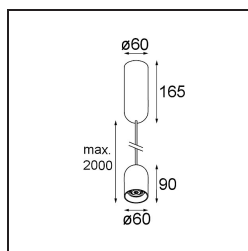

Caractéristiques

Matériaux	12621581
Type de Source Lumineuse	LED
Type de LED	PLACEBO - TCI LED 12x 3030
Technologie LED	PCB de LED
CRI	Min. 90
Température de Couleur	3000K
Durée de Vie	L80B20 à 50 000 heures
Ampoule incluse	Oui
Nombre de Sources Lumineuses	1
Code de flux CIE	24 48 74 53 72
Groupe (SDCM)	3
Direction de la Lumière	Bas
Tension d'Entrée	230 V
Luminaire power (W)	9,0
Classe Électrique	I
Indice de protection IP	20
Essai au fil incandescent (°C)	960
Protocole de Variation	DALI, Push-Dim
DALI Standard	DALI-2
Intérieur/extérieur	Intérieur
Application	Plafond
Montage	Suspendu
Ajustabilité	Not Applicable
Distance avec l'Objet Éclairé (m)	0,1
Couleur Principale & Finition Principale	Noir, Anodisé Brossé
Poids brut (g)	790,0
Flux lumineux par lampe (lm)	625
Efficacité (lm/W)	69
UGR	18
Commentaire	<ul style="list-style-type: none"> • Sphère ou tube en verre non inclus. • Câble de suspension plus long sur demande (la longueur standard est de 2 mètres) • Le flux lumineux dépend du choix de l'accessoire en verre.