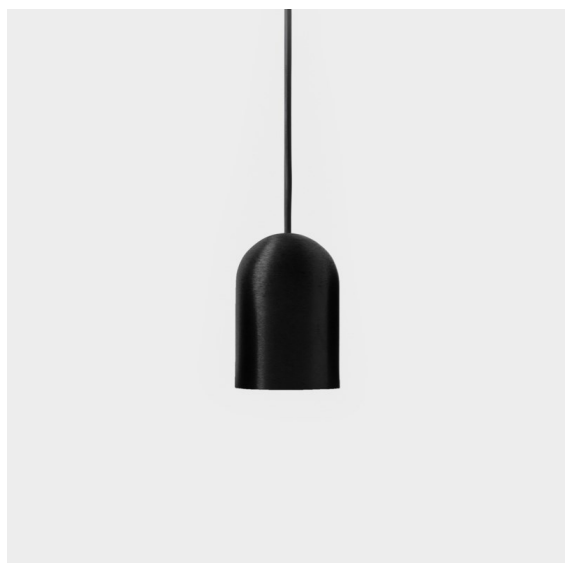

Date
Customer
Project
Type

Placebo Suspended Down 60 1x LED 3000K DALI/Push-Dim DI Black Brushed Anodised

Specifications

Material	12621581
Tipo de fuente de luz	LED
Tipo de LED	PLACEBO - TCI LED 12x 3030
Tecnología LED	PCB LED
CRI	Min. 90
Temperatura del color	3000K
Vida Útil	L80B20 @50.000 horas
Lámpara Incluida	Sí
Número de fuentes de luz	1
Código de flujo CIE	24 48 74 53 72
Binning (SDCM)	3
Dirección de la luz	Directo
Voltaje de entrada	230V
Luminaire power (W)	9,0
Clasificación eléctrica	I
Clasificación del IP	20
Clasificación de hilo incandescente (°C)	960
Protocolo de regulación	DALI, Push-Dim
DALI Standard	DALI-2
Interio/Exterior	Interior
Aplicación	Techo
Montaje	Suspendido
Ajustabilidad	Not Applicable
Distancia al objeto iluminado (m)	0,1
Color principal & Acabado principal	Negro, Anodizado cepillado
Peso bruto (g)	790,0
Flujo luminoso por lámpara (lm)	625
Eficacia (lm/W)	69
Índice de deslumbramiento	18
Remark	<ul style="list-style-type: none"> • Esfera vidrio o tubo no incluidos • Cable de suspensión más largo bajo pedido (la longitud estándar es de 2 metros) • El flujo luminoso depende de la elección del accesorio de vidrio.

Placebo es un paradigma de atractivas opciones en iluminación hacia arriba y hacia abajo. Pronto descubrirá las muchas variantes que ofrece, para ampliar aún más sus posibilidades. Formas, tamaños y tonos distintos creados para cubrir sus deseos, así como numerosas combinaciones de color. Todos ellos son instrumentos atractivos para transformar su visión creativa en bellos ritmos de luz y formas puras.

TM30 & CRI diagram

Light distribution & beam diagram

Diagrams

Accesorios Opticos

12624038 Glass Tube Down 46 Placebo White Matt

12624238 Glass Tube Down 130 Placebo White Matt

12626038 Glass Ball Down 90 Placebo White Matt