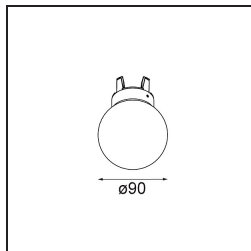

Date
Customer
Project
Type

Placebo Suspended Down 60 1x LED 3000K DALI/Push-Dim DI Black Brushed Anodised

Specifications

Material	12621581
Tipo de fuente de luz	LED
Tipo de LED	PLACEBO - TCI LED 12x 3030
Tecnología LED	PCB LED
CRI	Min. 90
Temperatura del color	3000K
Vida Útil	L80B20 @50.000 horas
Lámpara Incluida	Sí
Número de fuentes de luz	1
Código de flujo CIE	24 48 74 53 72
Binning (SDCM)	3
Dirección de la luz	Directo
Voltaje de entrada	230V
Luminaire power (W)	9,0
Clasificación eléctrica	I
Clasificación del IP	20
Clasificación de hilo incandescente (°C)	960
Protocolo de regulación	DALI, Push-Dim
DALI Standard	DALI-2
Interio/Exterior	Interior
Aplicación	Techo
Montaje	Suspendido
Ajustabilidad	Not Applicable
Distancia al objeto iluminado (m)	0,1
Color principal & Acabado principal	Negro, Anodizado cepillado
Peso bruto (g)	790,0
Flujo luminoso por lámpara (lm)	625
Eficacia (lm/W)	69
Índice de deslumbramiento	18
Remark	<ul style="list-style-type: none"> • Esfera vidrio o tubo no incluidos • Cable de suspensión más largo bajo pedido (la longitud estándar es de 2 metros) • El flujo luminoso depende de la elección del accesorio de vidrio.

TM30 & CRI diagram

Light distribution & beam diagram

Diagrams

Accesorios Opticos

12624038 Glass Tube Down 46 Placebo White Matt

12624238 Glass Tube Down 130 Placebo White Matt

12626038 Glass Ball Down 90 Placebo White Matt