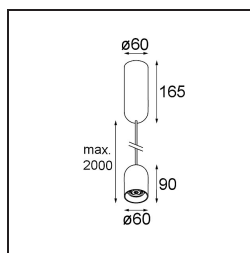

Date
Customer
Project
Type

Placebo Suspended Down 60 1x LED 3000K DALI/Push-Dim DI Black Brushed Anodised

Specifications

Material	12621581
Tipo de fuente de luz	LED
Tipo de LED	PLACEBO - TCI LED 12x 3030
Tecnología LED	PCB LED
CRI	Min. 90
Temperatura del color	3000K
Vida Útil	L80B20 @50.000 horas
Lámpara Incluida	Sí
Número de fuentes de luz	1
Código de flujo CIE	24 48 74 53 72
Binning (SDCM)	3
Dirección de la luz	Directo
Voltaje de entrada	230V
Luminaire power (W)	9,0
Clasificación eléctrica	I
Clasificación del IP	20
Clasificación de hilo incandescente (°C)	960
Protocolo de regulación	DALI, Push-Dim
DALI Standard	DALI-2
Interio/Exterior	Interior
Aplicación	Techo
Montaje	Suspendido
Ajustabilidad	Not Applicable
Distancia al objeto iluminado (m)	0,1
Color principal & Acabado principal	Negro, Anodizado cepillado
Peso bruto (g)	790,0
Flujo luminoso por lámpara (lm)	625
Eficacia (lm/W)	69
Índice de deslumbramiento	18
Remark	<ul style="list-style-type: none"> • Esfera vidrio o tubo no incluidos • Cable de suspensión más largo bajo pedido (la longitud estándar es de 2 metros) • El flujo luminoso depende de la elección del accesorio de vidrio.

TM30 & CRI diagram

Light distribution & beam diagram

Diagrams

Accesorios Opticos

12624038 Glass Tube Down 46 Placebo White Matt

12624238 Glass Tube Down 130 Placebo White Matt

12626038 Glass Ball Down 90 Placebo White Matt