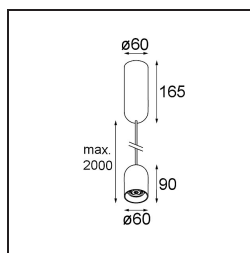

### Spezifikationen

Material	12621581
Typ der Lichtquelle	LED
LED Typ	PLACEBO - TCI LED 12x 3030
LED-Technologie	LED-Platine
CRI	Min. 90
Farbtemperatur	3000K
Lebensdauer	L80 B20 bei 50.000 Stunden
Leuchtmittel enthalten	Ja
Anzahl Lichtquellen	1
CIE-Fluxcode	24 48 74 53 72
Binning (SDCM)	3
Lichtrichtung	Abwärts
Eingangsspannung	230 V
Luminaire power (W)	9,0
Schutzklasse	I
Schutzart	20
Glühdrahtprüfung (°C)	960
Dimmprotokoll	DALI, Push-Dim
DALI Standard	DALI-2
Innen/Außen	Innen
Anwendung	Decke
Montage	Pendel
Verstellbarkeit	Not Applicable
Abstand zum beleuchteten Objekt (m)	0,1
Primärfarbe & Primäres Finish	Schwarz, Gebürstet und Eloxiert
Bruttogewicht (g)	790,0
Lichtstrom pro Lampe (lm)	625
Effizienz (lm/W)	69
UGR	18
Bemerkung	<ul style="list-style-type: none"> <li>• Glaskugel oder -zylinder nicht enthalten</li> <li>• Längere Aufhängung auf Anfrage (Standardlänge ist 2 Meter)</li> <li>• Lichtausbeute abhängig von der Wahl des Glaszubehörs</li> </ul>

**TM30 & CRI Diagramm**

**Lichtverteilung und Lichtverteilungskurve**

Diagramm

**Optisches Zubehör**

12624038 Glass Tube Down 46 Placebo White Matt

12624238 Glass Tube Down 130 Placebo White Matt

12626038 Glass Ball Down 90 Placebo White Matt