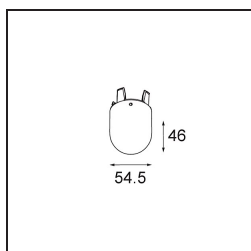

**TM30 & CRI Diagramm**

**Lichtverteilung und Lichtverteilungskurve**

Diagramm

**Optisches Zubehör**

12624038 Glass Tube Down 46 Placebo White Matt

12624238 Glass Tube Down 130 Placebo White Matt

12626038 Glass Ball Down 90 Placebo White Matt