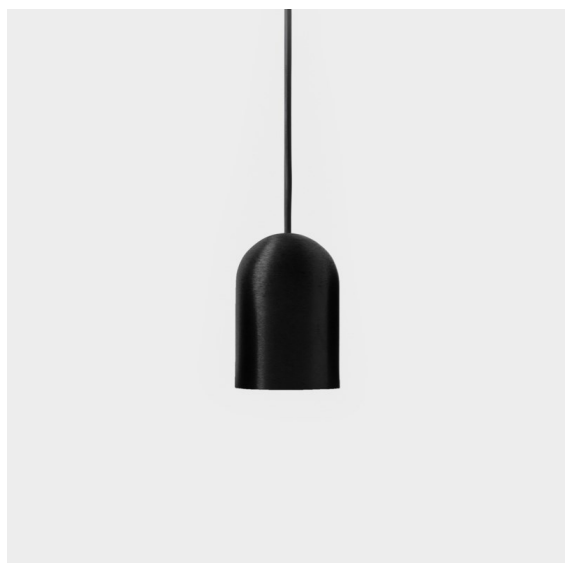

*Placebo Suspended Down 60 1x LED 3000K DALI/Push-Dim DI Black Brushed Anodised*

### Spezifikationen

Material	12621581
Typ der Lichtquelle	LED
LED Typ	PLACEBO - TCI LED 12x 3030
LED-Technologie	LED-Platine
CRI	Min. 90
Farbtemperatur	3000K
Lebensdauer	L80 B20 bei 50.000 Stunden
Leuchtmittel enthalten	Ja
Anzahl Lichtquellen	1
CIE-Fluxcode	24 48 74 53 72
Binning (SDCM)	3
Lichtrichtung	Abwärts
Eingangsspannung	230 V
Luminaire power (W)	9,0
Schutzklasse	I
Schutzart	20
Glühdrahtprüfung (°C)	960
Dimmprotokoll	DALI, Push-Dim
DALI Standard	DALI-2
Innen/Außen	Innen
Anwendung	Decke
Montage	Pendel
Verstellbarkeit	Not Applicable
Abstand zum beleuchteten Objekt (m)	0,1
Primärfarbe & Primäres Finish	Schwarz, Gebürstet und Eloxiert
Bruttogewicht (g)	790,0
Lichtstrom pro Lampe (lm)	625
Effizienz (lm/W)	69
UGR	18
Bemerkung	<ul style="list-style-type: none"> <li>• Glaskugel oder -zylinder nicht enthalten</li> <li>• Längere Aufhängung auf Anfrage (Standardlänge ist 2 Meter)</li> <li>• Lichtausbeute abhängig von der Wahl des Glaszubehörs</li> </ul>

Die Placebo ist ein Paradigma der spielerischen Wahl zwischen nach oben und nach unten gerichtetem Licht. Sie werden bald die zahlreichen Optionen dieser Leuchte entdecken, die Ihnen eine noch größere Auswahl ermöglichen. Verschiedene Formen, Größen und Schirme, speziell für Sie gemacht, und dann die verschiedenen Farbkombinationen. Alles spielerische Instrumente, mit denen Sie Ihre kreative Vision in schöne Rhythmen aus reinen Formen und Licht verwandeln können.