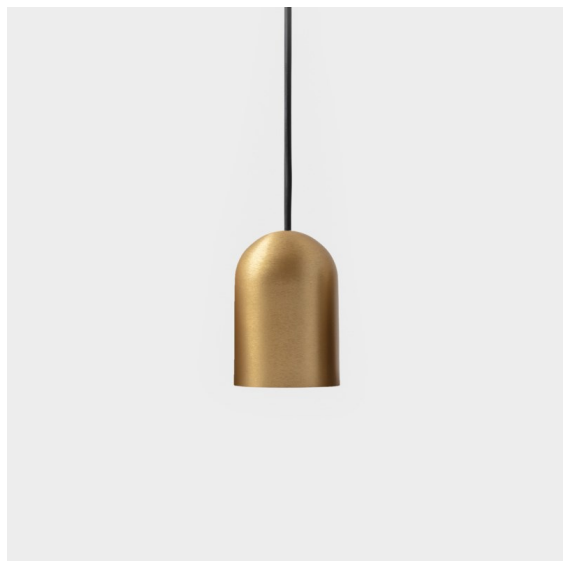

Datum
Klant
Project
Soort

*Placebo Suspended Down 60 1x LED 3000K DALI/Push-Dim DI Champagne Brushed Anodised*

### Specificaties

Materiaal	12621541
Type Lichtbron	LED
LED type	PLACEBO - TCI LED 12x 3030
LED technologie	Led-printplaat
CRI	Min. 90
Kleurtemperatuur	3000K
Levensduur	L80B20 bij 50.000 Uur
Lamp inbegrepen	Ja
Aantal Lichtbronnen	1
CIE-fluxcode	24 48 74 53 72
Binning (SDCM)	3
Lichtrichting	Omlaag
Ingangsspanning	230 V
Luminaire power (W)	9,0
Elektriciteitsklasse	I
IP-klasse	20
Gloeidraadtest (°C)	960
Protocol Voor Dimmen	DALI, Pushdim
DALI Standard	DALI-2
Binnen/Buiten	Binnen
Toepassing	Plafond
Montage	Gependeld
Verstelbaarheid	Not Applicable
Afstand tot Verlicht Voorwerp (m)	0,1
Primaire Kleur & Primaire Afwerking	Champagne, Geborsteld Geanodiseerd
Brutogewicht (g)	790,0
Lumenoutput per lampunit (lm)	625
Efficiëntie (lm/W)	69
UGR	18
Opmerking	<ul style="list-style-type: none"> <li>• Glazen bol of buis niet inbegrepen</li> <li>• Langere hangkabel op verzoek (standaardlengte is 2 meter)</li> <li>• Lichtsterkte is afhankelijk van het gekozen glazen accessoire</li> </ul>

Placebo is het toonbeeld van speelse keuzes voor open neerwaartse verlichting. Je ontdekt al snel de vele opties die erbij horen, zodat je nog meer keuzes krijgt. Verschillende vormen, formaten en kappen die voor jou ontworpen zijn, met alle kleurencombinaties daaraan toegevoegd. Alle speelse instrumenten om jouw creatieve visie om te toveren tot lieflijke ritmes van pure vormen en licht.

12626238 Glass Ball Down 155 Placebo White Matt

**Decoratieve Accessoires**

12627017 Shade Sombrero Placebo Champagne Brushed

12627018 Shade Sombrero Placebo Bronze Brushed

12627038 Shade Sombrero Placebo Grey White Matt