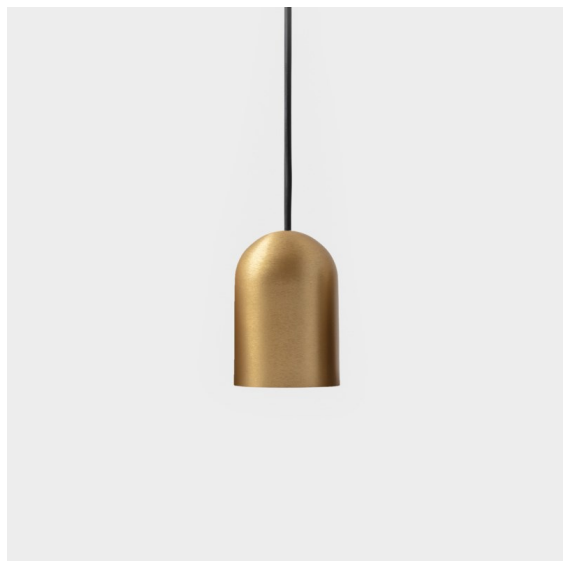

Date
Customer
Project
Type

Placebo Suspended Down 60 1x LED 3000K DALI/Push-Dim DI Champagne Brushed Anodised

Specifications

Materiale	12621541
Tipo di Sorgente	LED
Tipologia LED	PLACEBO - TCI LED 12x 3030
Tecnologie LED	LED PCB
CRI	Min. 90
Temperatura di colore della luce	3000K
Vita utile	L80B20 @50.000 ore
Lampadina inclusa	Sì
Numero di fonte luminosa	1
Codice di flusso CIE	24 48 74 53 72
Binning (SDCM)	3
Direzione della luce	Diretta
Volt in ingresso	230V
Luminaire power (W)	9,0
Classificazione elettrica	I
Grado IP	20
Test filo a caldo (°C)	960
Protocollo di regolazione (Dimmer)	DALI, Push-Dim
DALI Standard	DALI-2
Interno/Esterno	Interno
Applicazione	Soffitto
Montaggio	Sospeso
Orientabilità	Not Applicable
Distanza dall'oggetto illuminato (m)	0,1
Colore primario & Finitura primaria	Champagne, Anodizzata Spazzolata
Peso lordo (g)	790,0
Flusso luminoso per lampade (lm)	625
Efficienza (lm/W)	69
Livello abbagliamento	18
Remark	<ul style="list-style-type: none"> • Sfera di vetro o tubo non inclusi • Cavo di sospensione più lungo su richiesta (la lunghezza standard è di 2 metri) • Il flusso luminoso dipende dalla scelta dell'accessorio in vetro

Placebo è un paradigma di scelte giocose di uplight e downlight. Scoprirai presto le numerose opzioni disponibili, per una scelta davvero ampia. Forme, dimensioni e tonalità diverse pensate per te, a cui aggiungere combinazioni di colori di ogni genere. Tutti strumenti giocosi per trasformare la tua idea creativa in ritmi incantevoli di forme pure e di luce.

TM30 & CRI diagram

Light distribution & beam diagram

Accessorio Ottico

12624038 Glass Tube Down 46 Placebo White Matt

12624238 Glass Tube Down 130 Placebo White Matt

12626038 Glass Ball Down 90 Placebo White Matt