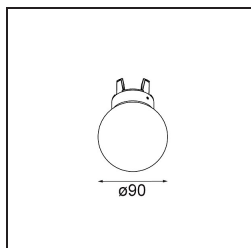

Date
Customer
Project
Type

Placebo Suspended Down 60 1x LED 3000K DALI/Push-Dim DI Champagne Brushed Anodised

Specifications

Materiale	12621541
Tipo di Sorgente	LED
Tipologia LED	PLACEBO - TCI LED 12x 3030
Tecnologie LED	LED PCB
CRI	Min. 90
Temperatura di colore della luce	3000K
Vita utile	L80B20 @50.000 ore
Lampadina inclusa	Sì
Numero di fonte luminosa	1
Codice di flusso CIE	24 48 74 53 72
Binning (SDCM)	3
Direzione della luce	Diretta
Volt in ingresso	230V
Luminaire power (W)	9,0
Classificazione elettrica	I
Grado IP	20
Test filo a caldo (°C)	960
Protocollo di regolazione (Dimmer)	DALI, Push-Dim
DALI Standard	DALI-2
Interno/Esterno	Interno
Applicazione	Soffitto
Montaggio	Sospeso
Orientabilità	Not Applicable
Distanza dall'oggetto illuminato (m)	0,1
Colore primario & Finitura primaria	Champagne, Anodizzata Spazzolata
Peso lordo (g)	790,0
Flusso luminoso per lampade (lm)	625
Efficienza (lm/W)	69
Livello abbagliamento	18
Remark	<ul style="list-style-type: none"> • Sfera di vetro o tubo non inclusi • Cavo di sospensione più lungo su richiesta (la lunghezza standard è di 2 metri) • Il flusso luminoso dipende dalla scelta dell'accessorio in vetro

TM30 & CRI diagram

Light distribution & beam diagram

Accessorio Ottico

12624038 Glass Tube Down 46 Placebo White Matt

12624238 Glass Tube Down 130 Placebo White Matt

12626038 Glass Ball Down 90 Placebo White Matt