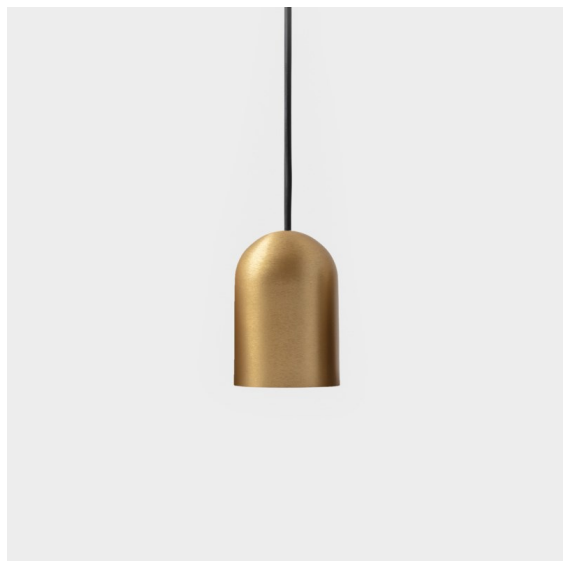

Placebo Suspended Down 60 1x LED 3000K DALI/Push-Dim DI Champagne Brushed Anodised

Caractéristiques

Matériaux	12621541
Type de Source Lumineuse	LED
Type de LED	PLACEBO - TCI LED 12x 3030
Technologie LED	PCB de LED
CRI	Min. 90
Température de Couleur	3000K
Durée de Vie	L80B20 à 50 000 heures
Ampoule incluse	Oui
Nombre de Sources Lumineuses	1
Code de flux CIE	24 48 74 53 72
Groupe (SDCM)	3
Direction de la Lumière	Bas
Tension d'Entrée	230 V
Luminaire power (W)	9,0
Classe Électrique	I
Indice de protection IP	20
Essai au fil incandescent (°C)	960
Protocole de Variation	DALI, Push-Dim
DALI Standard	DALI-2
Intérieur/extérieur	Intérieur
Application	Plafond
Montage	Suspendu
Ajustabilité	Not Applicable
Distance avec l'Objet Éclairé (m)	0,1
Couleur Principale & Finition Principale	Champagne, Anodisé Brossé
Poids brut (g)	790,0
Flux lumineux par lampe (lm)	625
Efficacité (lm/W)	69
UGR	18
Commentaire	<ul style="list-style-type: none"> • Sphère ou tube en verre non inclus. • Câble de suspension plus long sur demande (la longueur standard est de 2 mètres) • Le flux lumineux dépend du choix de l'accessoire en verre.

Placebo offre un ensemble de choix ludiques d'éclairages vers le haut et vers le bas. Vous découvrirez vite les nombreuses options qui l'accompagnent, pour vous donner encore plus de choix. Ses formes, tailles et abat-jours variés ont été conçus pour vous. Il est ensuite possible d'ajouter diverses associations de couleurs. Tous les instruments ludiques sont là pour transformer votre vision créative en rythmes esthétiques de formes pures et de lumière.

TM30 & CRI diagrammes

Distribution de Lumière & Schéma de Faisceau

Accessoires d'Eclairage optiques

12624038 Glass Tube Down 46 Placebo White Matt

12624238 Glass Tube Down 130 Placebo White Matt

12626038 Glass Ball Down 90 Placebo White Matt