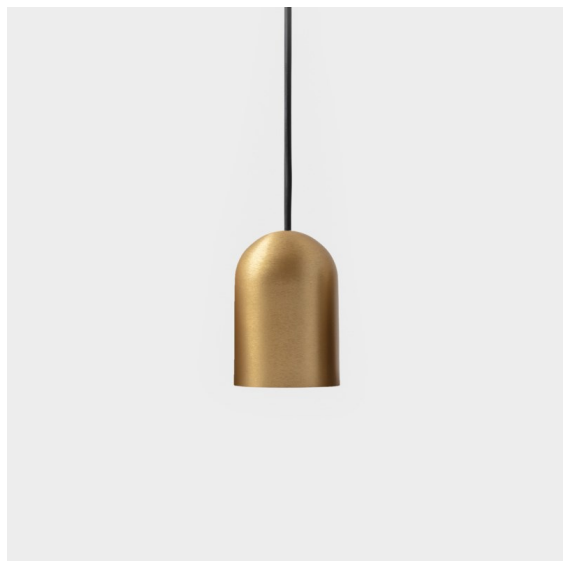

|          |
|----------|
| Date     |
| Customer |
| Project  |
| Type     |

*Placebo Suspended Down 60 1x LED 3000K DALI/Push-Dim DI Champagne Brushed Anodised*

Placebo es un paradigma de atractivas opciones en iluminación hacia arriba y hacia abajo. Pronto descubrirá las muchas variantes que ofrece, para ampliar aún más sus posibilidades. Formas, tamaños y tonos distintos creados para cubrir sus deseos, así como numerosas combinaciones de color. Todos ellos son instrumentos atractivos para transformar su visión creativa en bellos ritmos de luz y formas puras.