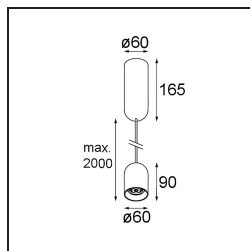

### Specifications

|  |   |
|--|---|
| Material                                 | 12621541  |
| Tipo de fuente de luz                    | LED   |
| Tipo de LED                              | PLACEBO - TCI LED 12x 3030  |
| Tecnología LED                           | PCB LED   |
| CRI                                      | Min. 90   |
| Temperatura del color                    | 3000K   |
| Vida Útil                                | L80B20 @50.000 horas  |
| Lámpara Incluida                         | Sí  |
| Número de fuentes de luz                 | 1   |
| Código de flujo CIE                      | 24 48 74 53 72  |
| Binning (SDCM)                           | 3   |
| Dirección de la luz                      | Directo   |
| Voltaje de entrada                       | 230V  |
| Luminaire power (W)                      | 9,0   |
| Clasificación eléctrica                  | I   |
| Clasificación del IP                     | 20  |
| Clasificación de hilo incandescente (°C) | 960   |
| Protocolo de regulación                  | DALI, Push-Dim  |
| DALI Standard                            | DALI-2  |
| Interio/Exterior                         | Interior  |
| Aplicación                               | Techo   |
| Montaje                                  | Suspendido  |
| Ajustabilidad                            | Not Applicable  |
| Distancia al objeto iluminado (m)        | 0,1   |
| Color principal & Acabado principal      | Champán, Anodizado cepillado  |
| Peso bruto (g)                           | 790,0   |
| Flujo luminoso por lámpara (lm)          | 625   |
| Eficacia (lm/W)                          | 69  |
| Índice de deslumbramiento                | 18  |
| Remark                                   | <ul style="list-style-type: none"> <li>• Esfera vidrio o tubo no incluidos</li> <li>• Cable de suspensión más largo bajo pedido (la longitud estándar es de 2 metros)</li> <li>• El flujo luminoso depende de la elección del accesorio de vidrio.</li> </ul> |