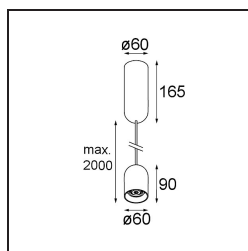

Placebo Suspended Down 60 1x LED 3000K DALI/Push-Dim DI Champagne Brushed Anodised

Spezifikationen

Material	12621541
Typ der Lichtquelle	LED
LED Typ	PLACEBO - TCI LED 12x 3030
LED-Technologie	LED-Platine
CRI	Min. 90
Farbtemperatur	3000K
Lebensdauer	L80 B20 bei 50.000 Stunden
Leuchtmittel enthalten	Ja
Anzahl Lichtquellen	1
CIE-Fluxcode	24 48 74 53 72
Binning (SDCM)	3
Lichtrichtung	Abwärts
Eingangsspannung	230 V
Luminaire power (W)	9,0
Schutzklasse	I
Schutzart	20
Glühdrahtprüfung (°C)	960
Dimmprotokoll	DALI, Push-Dim
DALI Standard	DALI-2
Innen/Außen	Innen
Anwendung	Decke
Montage	Pendel
Verstellbarkeit	Not Applicable
Abstand zum beleuchteten Objekt (m)	0,1
Primärfarbe & Primäres Finish	Champagner, Gebürstet und Eloxiert
Bruttogewicht (g)	790,0
Lichtstrom pro Lampe (lm)	625
Effizienz (lm/W)	69
UGR	18
Bemerkung	<ul style="list-style-type: none"> • Glaskugel oder -zylinder nicht enthalten • Längere Aufhängung auf Anfrage (Standardlänge ist 2 Meter) • Lichtausbeute abhängig von der Wahl des Glaszubehörs

TM30 & CRI Diagramm

Lichtverteilung und Lichtverteilungskurve

Diagramm

Optisches Zubehör

12624038 Glass Tube Down 46 Placebo White Matt

12624238 Glass Tube Down 130 Placebo White Matt

12626038 Glass Ball Down 90 Placebo White Matt