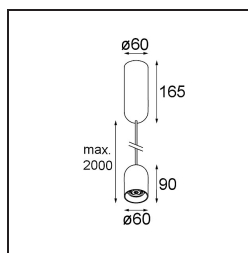

Specificaties

Materiaal	12621532
Type Lichtbron	LED
LED type	PLACEBO - TCI LED 12x 3030
LED technologie	Led-printplaat
CRI	Min. 90
Kleurtemperatuur	3000K
Levensduur	L80B20 bij 50.000 Uur
Lamp inbegrepen	Ja
Aantal Lichtbronnen	1
CIE-fluxcode	24 48 74 53 72
Binning (SDCM)	3
Lichtrichting	Omlaag
Ingangsspanning	230 V
Luminaire power (W)	9,0
Elektriciteitsklasse	I
IP-klasse	20
Gloeidraadtest (°C)	960
Protocol Voor Dimmen	DALI, Pushdim
DALI Standard	DALI-2
Binnen/Buiten	Binnen
Toepassing	Plafond
Montage	Gependeld
Verstelbaarheid	Not Applicable
Afstand tot Verlicht Voorwerp (m)	0,1
Primaire Kleur & Primaire Afwerking	Zwart, Structuur
Brutogewicht (g)	790,0
Lumenoutput per lampunit (lm)	625
Efficiëntie (lm/W)	69
UGR	18
Opmerking	<ul style="list-style-type: none"> • Glazen bol of buis niet inbegrepen • Langere hangkabel op verzoek (standaardlengte is 2 meter) • Lichtsterkte is afhankelijk van het gekozen glazen accessoire

TM30 & CRI Diagrammen

Lichtspreading & Stralingsdiagram

Diagrammen

Optische Accessoires

12624038 Glass Tube Down 46 Placebo White Matt

12624238 Glass Tube Down 130 Placebo White Matt

12626038 Glass Ball Down 90 Placebo White Matt