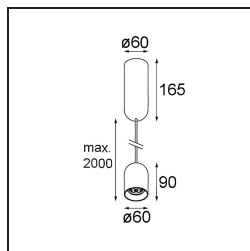

Date
Client
Projet
Type

Placebo Suspended Down 60 1x LED 3000K DALI/Push-Dim DI Black Structure

Caractéristiques

Matériaux	12621532
Type de Source Lumineuse	LED
Type de LED	PLACEBO - TCI LED 12x 3030
Technologie LED	PCB de LED
CRI	Min. 90
Température de Couleur	3000K
Durée de Vie	L80B20 à 50 000 heures
Ampoule incluse	Oui
Nombre de Sources Lumineuses	1
Code de flux CIE	24 48 74 53 72
Groupe (SDCM)	3
Direction de la Lumière	Bas
Tension d'Entrée	230 V
Luminaire power (W)	9,0
Classe Électrique	I
Indice de protection IP	20
Essai au fil incandescent (°C)	960
Protocole de Variation	DALI, Push-Dim
DALI Standard	DALI-2
Intérieur/extérieur	Intérieur
Application	Plafond
Montage	Suspendu
Ajustabilité	Not Applicable
Distance avec l'Objet Éclairé (m)	0,1
Couleur Principale & Finition Principale	Noir, Structure
Poids brut (g)	790,0
Flux lumineux par lampe (lm)	625
Efficacité (lm/W)	69
UGR	18
Commentaire	<ul style="list-style-type: none"> • Sphère ou tube en verre non inclus. • Câble de suspension plus long sur demande (la longueur standard est de 2 mètres) • Le flux lumineux dépend du choix de l'accessoire en verre.

TM30 & CRI diagrammes

Distribution de Lumière & Schéma de Faisceau

Diagrammes

Accessoires d'Eclairage optiques

12624038 Glass Tube Down 46 Placebo White Matt

12624238 Glass Tube Down 130 Placebo White Matt