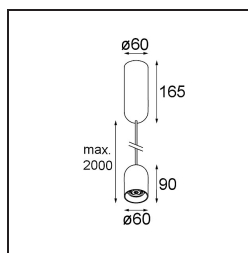

Specifications

Material	12621532
Tipo de fuente de luz	LED
Tipo de LED	PLACEBO - TCI LED 12x 3030
Tecnología LED	PCB LED
CRI	Min. 90
Temperatura del color	3000K
Vida Útil	L80B20 @50.000 horas
Lámpara Incluida	Sí
Número de fuentes de luz	1
Código de flujo CIE	24 48 74 53 72
Binning (SDCM)	3
Dirección de la luz	Directo
Voltaje de entrada	230V
Luminaire power (W)	9,0
Clasificación eléctrica	I
Clasificación del IP	20
Clasificación de hilo incandescente (°C)	960
Protocolo de regulación	DALI, Push-Dim
DALI Standard	DALI-2
Interio/Exterior	Interior
Aplicación	Techo
Montaje	Suspendido
Ajustabilidad	Not Applicable
Distancia al objeto iluminado (m)	0,1
Color principal & Acabado principal	Negro, Estructura
Peso bruto (g)	790,0
Flujo luminoso por lámpara (lm)	625
Eficacia (lm/W)	69
Índice de deslumbramiento	18
Remark	<ul style="list-style-type: none"> • Esfera vidrio o tubo no incluidos • Cable de suspensión más largo bajo pedido (la longitud estándar es de 2 metros) • El flujo luminoso depende de la elección del accesorio de vidrio.

TM30 & CRI diagram

Light distribution & beam diagram

Accesorios Opticos

12624038 Glass Tube Down 46 Placebo White Matt

12624238 Glass Tube Down 130 Placebo White Matt

12626038 Glass Ball Down 90 Placebo White Matt