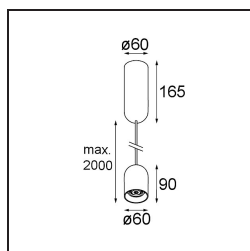

Spezifikationen

Material	12621532
Typ der Lichtquelle	LED
LED Typ	PLACEBO - TCI LED 12x 3030
LED-Technologie	LED-Platine
CRI	Min. 90
Farbtemperatur	3000K
Lebensdauer	L80 B20 bei 50.000 Stunden
Leuchtmittel enthalten	Ja
Anzahl Lichtquellen	1
CIE-Fluxcode	24 48 74 53 72
Binning (SDCM)	3
Lichtrichtung	Abwärts
Eingangsspannung	230 V
Luminaire power (W)	9,0
Schutzklasse	I
Schutzart	20
Glühdrahtprüfung (°C)	960
Dimmprotokoll	DALI, Push-Dim
DALI Standard	DALI-2
Innen/Außen	Innen
Anwendung	Decke
Montage	Pendel
Verstellbarkeit	Not Applicable
Abstand zum beleuchteten Objekt (m)	0,1
Primärfarbe & Primäres Finish	Schwarz, Strukturiert
Bruttogewicht (g)	790,0
Lichtstrom pro Lampe (lm)	625
Effizienz (lm/W)	69
UGR	18
Bemerkung	<ul style="list-style-type: none"> • Glaskugel oder -zylinder nicht enthalten • Längere Aufhängung auf Anfrage (Standardlänge ist 2 Meter) • Lichtausbeute abhängig von der Wahl des Glaszubehörs

TM30 & CRI Diagramm

Lichtverteilung und Lichtverteilungskurve

Diagramm

Optisches Zubehör

12624038 Glass Tube Down 46 Placebo White Matt

12624238 Glass Tube Down 130 Placebo White Matt

12626038 Glass Ball Down 90 Placebo White Matt