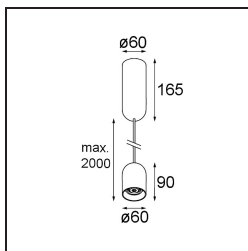

Date
Customer
Project
Type

Placebo Suspended Down 60 1x LED 3000K DALI/Push-Dim DI White Structure

Specifications

Materiale	12621509
Tipo di Sorgente	LED
Tipologia LED	PLACEBO - TCI LED 12x 3030
Tecnologie LED	LED PCB
CRI	Min. 90
Temperatura di colore della luce	3000K
Vita utile	L80B20 @50.000 ore
Lampadina inclusa	Sì
Numero di fonte luminosa	1
Codice di flusso CIE	24 48 74 53 72
Binning (SDCM)	3
Direzione della luce	Diretta
Volt in ingresso	230V
Luminaire power (W)	9,0
Classificazione elettrica	I
Grado IP	20
Test filo a caldo (°C)	960
Protocollo di regolazione (Dimmer)	DALI, Push-Dim
DALI Standard	DALI-2
Interno/Esterno	Interno
Applicazione	Soffitto
Montaggio	Sospeso
Orientabilità	Not Applicable
Distanza dall'oggetto illuminato (m)	0,1
Colore primario & Finitura primaria	Bianco, Strutturata
Peso lordo (g)	790,0
Flusso luminoso per lampade (lm)	625
Efficienza (lm/W)	69
Livello abbagliamento	18
Remark	<ul style="list-style-type: none"> • Sfera di vetro o tubo non inclusi • Cavo di sospensione più lungo su richiesta (la lunghezza standard è di 2 metri) • Il flusso luminoso dipende dalla scelta dell'accessorio in vetro

TM30 & CRI diagram

Light distribution & beam diagram

Accessorio Ottico

12624038 Glass Tube Down 46 Placebo White Matt

12624238 Glass Tube Down 130 Placebo White Matt

12626038 Glass Ball Down 90 Placebo White Matt