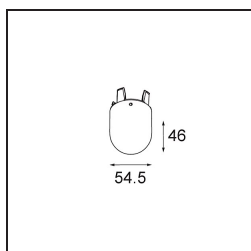

Caractéristiques

| | |
|--|---|
| Matériaux | 12621509 |
| Type de Source Lumineuse | LED |
| Type de LED | PLACEBO - TCI LED 12x 3030 |
| Technologie LED | PCB de LED |
| CRI | Min. 90 |
| Température de Couleur | 3000K |
| Durée de Vie | L80B20 à 50 000 heures |
| Ampoule incluse | Oui |
| Nombre de Sources Lumineuses | 1 |
| Code de flux CIE | 24 48 74 53 72 |
| Groupe (SDCM) | 3 |
| Direction de la Lumière | Bas |
| Tension d'Entrée | 230 V |
| Luminaire power (W) | 9,0 |
| Classe Électrique | I |
| Indice de protection IP | 20 |
| Essai au fil incandescent (°C) | 960 |
| Protocole de Variation | DALI, Push-Dim |
| DALI Standard | DALI-2 |
| Intérieur/extérieur | Intérieur |
| Application | Plafond |
| Montage | Suspendu |
| Ajustabilité | Not Applicable |
| Distance avec l'Objet Éclairé (m) | 0,1 |
| Couleur Principale & Finition Principale | Blanc, Structure |
| Poids brut (g) | 790,0 |
| Flux lumineux par lampe (lm) | 625 |
| Efficacité (lm/W) | 69 |
| UGR | 18 |
| Commentaire | <ul style="list-style-type: none"> • Sphère ou tube en verre non inclus. • Câble de suspension plus long sur demande (la longueur standard est de 2 mètres) • Le flux lumineux dépend du choix de l'accessoire en verre. |

TM30 & CRI diagrammes

Distribution de Lumière & Schéma de Faisceau

Accessoires d'Eclairage optiques

12624038 Glass Tube Down 46 Placebo White Matt

12624238 Glass Tube Down 130 Placebo White Matt

12626038 Glass Ball Down 90 Placebo White Matt