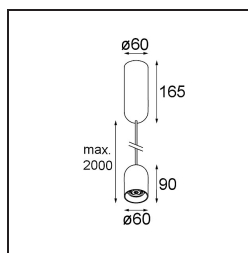

Caractéristiques

| | |
|--|---|
| Matériaux | 12621509 |
| Type de Source Lumineuse | LED |
| Type de LED | PLACEBO - TCI LED 12x 3030 |
| Technologie LED | PCB de LED |
| CRI | Min. 90 |
| Température de Couleur | 3000K |
| Durée de Vie | L80B20 à 50 000 heures |
| Ampoule incluse | Oui |
| Nombre de Sources Lumineuses | 1 |
| Code de flux CIE | 24 48 74 53 72 |
| Groupe (SDCM) | 3 |
| Direction de la Lumière | Bas |
| Tension d'Entrée | 230 V |
| Luminaire power (W) | 9,0 |
| Classe Électrique | I |
| Indice de protection IP | 20 |
| Essai au fil incandescent (°C) | 960 |
| Protocole de Variation | DALI, Push-Dim |
| DALI Standard | DALI-2 |
| Intérieur/extérieur | Intérieur |
| Application | Plafond |
| Montage | Suspendu |
| Ajustabilité | Not Applicable |
| Distance avec l'Objet Éclairé (m) | 0,1 |
| Couleur Principale & Finition Principale | Blanc, Structure |
| Poids brut (g) | 790,0 |
| Flux lumineux par lampe (lm) | 625 |
| Efficacité (lm/W) | 69 |
| UGR | 18 |
| Commentaire | <ul style="list-style-type: none"> • Sphère ou tube en verre non inclus. • Câble de suspension plus long sur demande (la longueur standard est de 2 mètres) • Le flux lumineux dépend du choix de l'accessoire en verre. |