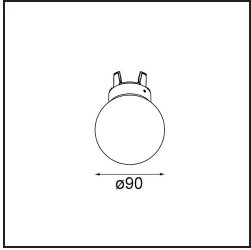

Specifications

Material	12621509
Tipo de fuente de luz	LED
Tipo de LED	PLACEBO - TCI LED 12x 3030
Tecnología LED	PCB LED
CRI	Min. 90
Temperatura del color	3000K
Vida Útil	L80B20 @50.000 horas
Lámpara Incluida	Sí
Número de fuentes de luz	1
Código de flujo CIE	24 48 74 53 72
Binning (SDCM)	3
Dirección de la luz	Directo
Voltaje de entrada	230V
Luminaire power (W)	9,0
Clasificación eléctrica	I
Clasificación del IP	20
Clasificación de hilo incandescente (°C)	960
Protocolo de regulación	DALI, Push-Dim
DALI Standard	DALI-2
Interio/Exterior	Interior
Aplicación	Techo
Montaje	Suspendido
Ajustabilidad	Not Applicable
Distancia al objeto iluminado (m)	0,1
Color principal & Acabado principal	Blanco, Estructura
Peso bruto (g)	790,0
Flujo luminoso por lámpara (lm)	625
Eficacia (lm/W)	69
Índice de deslumbramiento	18
Remark	<ul style="list-style-type: none"> • Esfera vidrio o tubo no incluidos • Cable de suspensión más largo bajo pedido (la longitud estándar es de 2 metros) • El flujo luminoso depende de la elección del accesorio de vidrio.

TM30 & CRI diagram

Light distribution & beam diagram

Accesorios Opticos

12624038 Glass Tube Down 46 Placebo White Matt

12624238 Glass Tube Down 130 Placebo White Matt

12626038 Glass Ball Down 90 Placebo White Matt