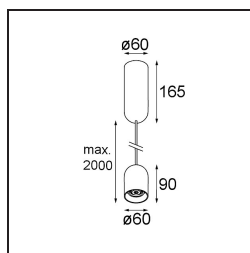

Specifications

Material	12621509
Tipo de fuente de luz	LED
Tipo de LED	PLACEBO - TCI LED 12x 3030
Tecnología LED	PCB LED
CRI	Min. 90
Temperatura del color	3000K
Vida Útil	L80B20 @50.000 horas
Lámpara Incluida	Sí
Número de fuentes de luz	1
Código de flujo CIE	24 48 74 53 72
Binning (SDCM)	3
Dirección de la luz	Directo
Voltaje de entrada	230V
Luminaire power (W)	9,0
Clasificación eléctrica	I
Clasificación del IP	20
Clasificación de hilo incandescente (°C)	960
Protocolo de regulación	DALI, Push-Dim
DALI Standard	DALI-2
Interio/Exterior	Interior
Aplicación	Techo
Montaje	Suspendido
Ajustabilidad	Not Applicable
Distancia al objeto iluminado (m)	0,1
Color principal & Acabado principal	Blanco, Estructura
Peso bruto (g)	790,0
Flujo luminoso por lámpara (lm)	625
Eficacia (lm/W)	69
Índice de deslumbramiento	18
Remark	<ul style="list-style-type: none"> • Esfera vidrio o tubo no incluidos • Cable de suspensión más largo bajo pedido (la longitud estándar es de 2 metros) • El flujo luminoso depende de la elección del accesorio de vidrio.

TM30 & CRI diagram

Light distribution & beam diagram

Accesorios Opticos

12624038 Glass Tube Down 46 Placebo White Matt

12624238 Glass Tube Down 130 Placebo White Matt

12626038 Glass Ball Down 90 Placebo White Matt