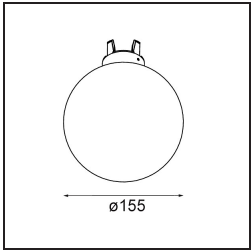

Specifications

Material	12621509
Tipo de fuente de luz	LED
Tipo de LED	PLACEBO - TCI LED 12x 3030
Tecnología LED	PCB LED
CRI	Min. 90
Temperatura del color	3000K
Vida Útil	L80B20 @50.000 horas
Lámpara Incluida	Sí
Número de fuentes de luz	1
Código de flujo CIE	24 48 74 53 72
Binning (SDCM)	3
Dirección de la luz	Directo
Voltaje de entrada	230V
Luminaire power (W)	9,0
Clasificación eléctrica	I
Clasificación del IP	20
Clasificación de hilo incandescente (°C)	960
Protocolo de regulación	DALI, Push-Dim
DALI Standard	DALI-2
Interio/Exterior	Interior
Aplicación	Techo
Montaje	Suspendido
Ajustabilidad	Not Applicable
Distancia al objeto iluminado (m)	0,1
Color principal & Acabado principal	Blanco, Estructura
Peso bruto (g)	790,0
Flujo luminoso por lámpara (lm)	625
Eficacia (lm/W)	69
Índice de deslumbramiento	18
Remark	<ul style="list-style-type: none"> • Esfera vidrio o tubo no incluidos • Cable de suspensión más largo bajo pedido (la longitud estándar es de 2 metros) • El flujo luminoso depende de la elección del accesorio de vidrio.

TM30 & CRI diagram

Light distribution & beam diagram

Accesorios Opticos

12624038 Glass Tube Down 46 Placebo White Matt

12624238 Glass Tube Down 130 Placebo White Matt

12626038 Glass Ball Down 90 Placebo White Matt