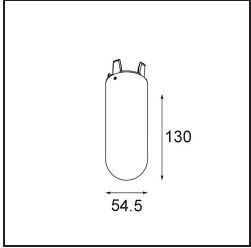

Specifications

Material	12621509
Tipo de fuente de luz	LED
Tipo de LED	PLACEBO - TCI LED 12x 3030
Tecnología LED	PCB LED
CRI	Min. 90
Temperatura del color	3000K
Vida Útil	L80B20 @50.000 horas
Lámpara Incluida	Sí
Número de fuentes de luz	1
Código de flujo CIE	24 48 74 53 72
Binning (SDCM)	3
Dirección de la luz	Directo
Voltaje de entrada	230V
Luminaire power (W)	9,0
Clasificación eléctrica	I
Clasificación del IP	20
Clasificación de hilo incandescente (°C)	960
Protocolo de regulación	DALI, Push-Dim
DALI Standard	DALI-2
Interio/Exterior	Interior
Aplicación	Techo
Montaje	Suspendido
Ajustabilidad	Not Applicable
Distancia al objeto iluminado (m)	0,1
Color principal & Acabado principal	Blanco, Estructura
Peso bruto (g)	790,0
Flujo luminoso por lámpara (lm)	625
Eficacia (lm/W)	69
Índice de deslumbramiento	18
Remark	<ul style="list-style-type: none"> • Esfera vidrio o tubo no incluidos • Cable de suspensión más largo bajo pedido (la longitud estándar es de 2 metros) • El flujo luminoso depende de la elección del accesorio de vidrio.

TM30 & CRI diagram

Light distribution & beam diagram

Accesorios Opticos

12624038 Glass Tube Down 46 Placebo White Matt

12624238 Glass Tube Down 130 Placebo White Matt

12626038 Glass Ball Down 90 Placebo White Matt