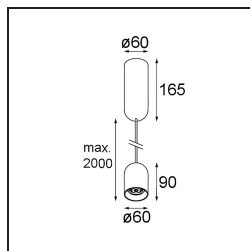

Specifications

Materiale	12621484
Tipo di Sorgente	LED
Tipologia LED	PLACEBO - TCI LED 12x 3030
Tecnologie LED	LED PCB
CRI	Min. 90
Temperatura di colore della luce	3000K
Vita utile	L80B20 @50.000 ore
Lampadina inclusa	Sì
Numero di fonte luminosa	1
Codice di flusso CIE	24 48 74 53 72
Binning (SDCM)	3
Direzione della luce	Diretta
Volt in ingresso	230V
Luminaire power (W)	9,0
Classificazione elettrica	I
Grado IP	20
Test filo a caldo (°C)	960
Protocollo di regolazione (Dimmer)	1-10V
Interno/Esterno	Interno
Applicazione	Soffitto
Montaggio	Sospeso
Orientabilità	Not Applicable
Distanza dall'oggetto illuminato (m)	0,1
Colore primario & Finitura primaria	Argento Bronzo, Anodizzata Spazzolata
Peso lordo (g)	790,0
Flusso luminoso per lampade (lm)	625
Efficienza (lm/W)	69
Livello abbagliamento	18
Remark	<ul style="list-style-type: none"> • Sfera di vetro o tubo non inclusi • Cavo di sospensione più lungo su richiesta (la lunghezza standard è di 2 metri) • Il flusso luminoso dipende dalla scelta dell'accessorio in vetro

TM30 & CRI diagram

Light distribution & beam diagram

Accessorio Ottico

12624038 Glass Tube Down 46 Placebo White Matt

12624238 Glass Tube Down 130 Placebo White Matt

12626038 Glass Ball Down 90 Placebo White Matt