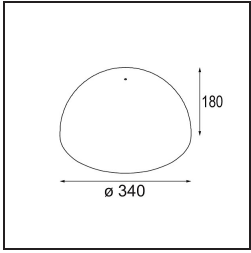

- **12628017** Shade Beanie Placebo Champagne Brushed
- **12628018** Shade Beanie Placebo Bronze Brushed
- **12628038** Shade Beanie Placebo Grey White Matt
- **12628083** Shade Beanie Placebo Black Matt