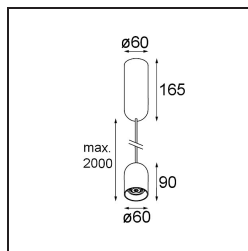

### Caractéristiques

Matériaux	12621484
Type de Source Lumineuse	LED
Type de LED	PLACEBO - TCI LED 12x 3030
Technologie LED	PCB de LED
CRI	Min. 90
Température de Couleur	3000K
Durée de Vie	L80B20 à 50 000 heures
Ampoule incluse	Oui
Nombre de Sources Lumineuses	1
Code de flux CIE	24 48 74 53 72
Groupe (SDCM)	3
Direction de la Lumière	Bas
Tension d'Entrée	230 V
Luminaire power (W)	9,0
Classe Électrique	I
Indice de protection IP	20
Essai au fil incandescent (°C)	960
Protocole de Variation	1-10 V
Intérieur/extérieur	Intérieur
Application	Plafond
Montage	Suspendu
Ajustabilité	Not Applicable
Distance avec l'Objet Éclairé (m)	0,1
Couleur Principale & Finition Principale	Bronze Argenté, Anodisé Brossé
Poids brut (g)	790,0
Flux lumineux par lampe (lm)	625
Efficacité (lm/W)	69
UGR	18
Commentaire	<ul style="list-style-type: none"> <li>• Sphère ou tube en verre non inclus.</li> <li>• Câble de suspension plus long sur demande (la longueur standard est de 2 mètres)</li> <li>• Le flux lumineux dépend du choix de l'accessoire en verre.</li> </ul>

**TM30 & CRI diagrammes**

**Distribution de Lumière & Schéma de Faisceau**

**Accessoires d'Eclairage optiques**

**12624038** Glass Tube Down 46 Placebo White Matt

**12624238** Glass Tube Down 130 Placebo White Matt