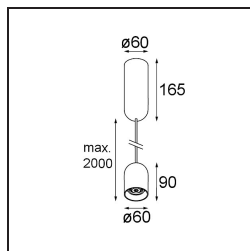

### Specifications

Material	12621484
Tipo de fuente de luz	LED
Tipo de LED	PLACEBO - TCI LED 12x 3030
Tecnología LED	PCB LED
CRI	Min. 90
Temperatura del color	3000K
Vida Útil	L80B20 @50.000 horas
Lámpara Incluida	Sí
Número de fuentes de luz	1
Código de flujo CIE	24 48 74 53 72
Binning (SDCM)	3
Dirección de la luz	Directo
Voltaje de entrada	230V
Luminaire power (W)	9,0
Clasificación eléctrica	I
Clasificación del IP	20
Clasificación de hilo incandescente (°C)	960
Protocolo de regulación	1-10V
Interio/Exterior	Interior
Aplicación	Techo
Montaje	Suspendido
Ajustabilidad	Not Applicable
Distancia al objeto iluminado (m)	0,1
Color principal & Acabado principal	Bronce plateado, Anodizado cepillado
Peso bruto (g)	790,0
Flujo luminoso por lámpara (lm)	625
Eficacia (lm/W)	69
Índice de deslumbramiento	18
Remark	<ul style="list-style-type: none"> <li>• Esfera vidrio o tubo no incluidos</li> <li>• Cable de suspensión más largo bajo pedido (la longitud estándar es de 2 metros)</li> <li>• El flujo luminoso depende de la elección del accesorio de vidrio.</li> </ul>

**TM30 & CRI diagram**

**Light distribution & beam diagram**

**Accesorios Opticos**

12624038 Glass Tube Down 46 Placebo White Matt

12624238 Glass Tube Down 130 Placebo White Matt

12626038 Glass Ball Down 90 Placebo White Matt