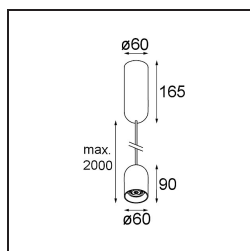

### Spezifikationen

Material	12621484
Typ der Lichtquelle	LED
LED Typ	PLACEBO - TCI LED 12x 3030
LED-Technologie	LED-Platine
CRI	Min. 90
Farbtemperatur	3000K
Lebensdauer	L80 B20 bei 50.000 Stunden
Leuchtmittel enthalten	Ja
Anzahl Lichtquellen	1
CIE-Fluxcode	24 48 74 53 72
Binning (SDCM)	3
Lichtrichtung	Abwärts
Eingangsspannung	230 V
Luminaire power (W)	9,0
Schutzklasse	I
Schutzart	20
Glühdrahtprüfung (°C)	960
Dimmprotokoll	1-10V
Innen/Außen	Innen
Anwendung	Decke
Montage	Pendel
Verstellbarkeit	Not Applicable
Abstand zum beleuchteten Objekt (m)	0,1
Primärfarbe & Primäres Finish	Silber-Bronze, Gebürstet und Eloxiert
Bruttogewicht (g)	790,0
Lichtstrom pro Lampe (lm)	625
Effizienz (lm/W)	69
UGR	18
Bemerkung	<ul style="list-style-type: none"> <li>• Glaskugel oder -zylinder nicht enthalten</li> <li>• Längere Aufhängung auf Anfrage (Standardlänge ist 2 Meter)</li> <li>• Lichtausbeute abhängig von der Wahl des Glaszubehörs</li> </ul>

**TM30 & CRI Diagramm**

**Lichtverteilung und Lichtverteilungskurve**

Diagramm

**Optisches Zubehör**

12624038 Glass Tube Down 46 Placebo White Matt

12624238 Glass Tube Down 130 Placebo White Matt

12626038 Glass Ball Down 90 Placebo White Matt