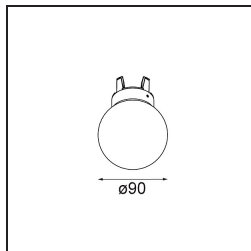

**TM30 & CRI Diagramm**

**Lichtverteilung und Lichtverteilungskurve**

Diagramm

**Optisches Zubehör**

12624038 Glass Tube Down 46 Placebo White Matt

12624238 Glass Tube Down 130 Placebo White Matt

12626038 Glass Ball Down 90 Placebo White Matt