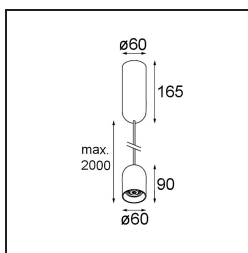

Specificaties

Materiaal	12621482
Type Lichtbron	LED
LED type	PLACEBO - TCI LED 12x 3030
LED technologie	Led-printplaat
CRI	Min. 90
Kleurtemperatuur	3000K
Levensduur	L80B20 bij 50.000 Uur
Lamp inbegrepen	Ja
Aantal Lichtbronnen	1
CIE-fluxcode	24 48 74 53 72
Binning (SDCM)	3
Lichtrichting	Omlaag
Ingangsspanning	230 V
Luminaire power (W)	9,0
Elektriciteitsklasse	I
IP-klasse	20
Gloeidraadtest (°C)	960
Protocol Voor Dimmen	1-10V
Binnen/Buiten	Binnen
Toepassing	Plafond
Montage	Gependeld
Verstelbaarheid	Not Applicable
Afstand tot Verlicht Voorwerp (m)	0,1
Primaire Kleur & Primaire Afwerking	Brons, Geborsteld Geanodiseerd
Brutogewicht (g)	790,0
Lumenoutput per lampunit (lm)	625
Efficiëntie (lm/W)	69
UGR	18
Opmerking	<ul style="list-style-type: none"> • Glazen bol of buis niet inbegrepen • Langere hangkabel op verzoek (standaardlengte is 2 meter) • Lichtsterkte is afhankelijk van het gekozen glazen accessoire

TM30 & CRI Diagrammen

Lichtspreiding & Stralingsdiagram

Diagrammen

Optische Accessoires

12624038 Glass Tube Down 46 Placebo White Matt

12624238 Glass Tube Down 130 Placebo White Matt

12626038 Glass Ball Down 90 Placebo White Matt