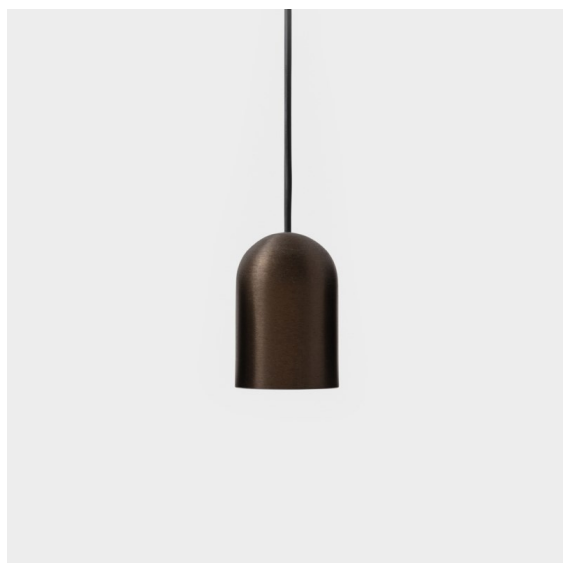

Datum
Klant
Project
Soort

Placebo Suspended Down 60 1x LED 3000K 1-10V DI Bronze Brushed Anodised

Placebo is het toonbeeld van speelse keuzes voor open neerwaartse verlichting. Je ontdekt al snel de vele opties die erbij horen, zodat je nog meer keuzes krijgt. Verschillende vormen, formaten en kappen die voor jou ontworpen zijn, met alle kleurencombinaties daaraan toegevoegd. Alle speelse instrumenten om jouw creatieve visie om te toveren tot liefallige ritmes van pure vormen en licht.

Specificaties

Materiaal	12621482
Type Lichtbron	LED
LED type	PLACEBO - TCI LED 12x 3030
LED technologie	Led-printplaat
CRI	Min. 90
Kleurtemperatuur	3000K
Levensduur	L80B20 bij 50.000 Uur
Lamp inbegrepen	Ja
Aantal Lichtbronnen	1
CIE-fluxcode	24 48 74 53 72
Binning (SDCM)	3
Lichtrichting	Omlaag
Ingangsspanning	230 V
Luminaire power (W)	9,0
Elektriciteitsklasse	I
IP-klasse	20
Gloeidraadtest (°C)	960
Protocol Voor Dimmen	1-10V
Binnen/Buiten	Binnen
Toepassing	Plafond
Montage	Gependeld
Verstelbaarheid	Not Applicable
Afstand tot Verlicht Voorwerp (m)	0,1
Primaire Kleur & Primaire Afwerking	Brons, Geborsteld Geanodiseerd
Brutogewicht (g)	790,0
Lumenoutput per lampunit (lm)	625
Efficiëntie (lm/W)	69
UGR	18
Opmerking	<ul style="list-style-type: none"> • Glazen bol of buis niet inbegrepen • Langere hangkabel op verzoek (standaardlengte is 2 meter) • Lichtsterkte is afhankelijk van het gekozen glazen accessoire

TM30 & CRI Diagrammen

Lichtspreiding & Stralingsdiagram

Diagrammen

Optische Accessoires

12624038 Glass Tube Down 46 Placebo White Matt

12624238 Glass Tube Down 130 Placebo White Matt

12626038 Glass Ball Down 90 Placebo White Matt

12626238 Glass Ball Down 155 Placebo White Matt

Decoratieve Accessoires

12627017 Shade Sombrero Placebo Champagne Brushed

12627018 Shade Sombrero Placebo Bronze Brushed

12627038 Shade Sombrero Placebo Grey White Matt