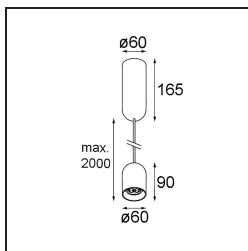

### Specifications

Material	12621482
Tipo de fuente de luz	LED
Tipo de LED	PLACEBO - TCI LED 12x 3030
Tecnología LED	PCB LED
CRI	Min. 90
Temperatura del color	3000K
Vida Útil	L80B20 @50.000 horas
Lámpara Incluida	Sí
Número de fuentes de luz	1
Código de flujo CIE	24 48 74 53 72
Binning (SDCM)	3
Dirección de la luz	Directo
Voltaje de entrada	230V
Luminaire power (W)	9,0
Clasificación eléctrica	I
Clasificación del IP	20
Clasificación de hilo incandescente (°C)	960
Protocolo de regulación	1-10V
Interio/Exterior	Interior
Aplicación	Techo
Montaje	Suspendido
Ajustabilidad	Not Applicable
Distancia al objeto iluminado (m)	0,1
Color principal & Acabado principal	Bronce, Anodizado cepillado
Peso bruto (g)	790,0
Flujo luminoso por lámpara (lm)	625
Eficacia (lm/W)	69
Índice de deslumbramiento	18
Remark	<ul style="list-style-type: none"> <li>• Esfera vidrio o tubo no incluidos</li> <li>• Cable de suspensión más largo bajo pedido (la longitud estándar es de 2 metros)</li> <li>• El flujo luminoso depende de la elección del accesorio de vidrio.</li> </ul>

**TM30 & CRI diagram**

**Light distribution & beam diagram**

**Accesorios Opticos**

**12624038** Glass Tube Down 46 Placebo White Matt

**12624238** Glass Tube Down 130 Placebo White Matt

**12626038** Glass Ball Down 90 Placebo White Matt