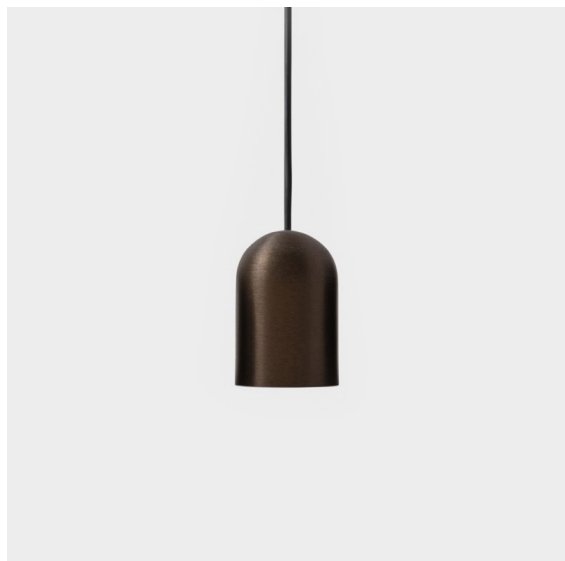

Date
Customer
Project
Type

*Placebo Suspended Down 60 1x LED 3000K 1-10V DI Bronze Brushed Anodised*

Placebo es un paradigma de atractivas opciones en iluminación hacia arriba y hacia abajo. Pronto descubrirá las muchas variantes que ofrece, para ampliar aún más sus posibilidades. Formas, tamaños y tonos distintos creados para cubrir sus deseos, así como numerosas combinaciones de color. Todos ellos son instrumentos atractivos para transformar su visión creativa en bellos ritmos de luz y formas puras.

### Specifications

Material	12621482
Tipo de fuente de luz	LED
Tipo de LED	PLACEBO - TCI LED 12x 3030
Tecnología LED	PCB LED
CRI	Min. 90
Temperatura del color	3000K
Vida Útil	L80B20 @50.000 horas
Lámpara Incluida	Sí
Número de fuentes de luz	1
Código de flujo CIE	24 48 74 53 72
Binning (SDCM)	3
Dirección de la luz	Directo
Voltaje de entrada	230V
Luminaire power (W)	9,0
Clasificación eléctrica	I
Clasificación del IP	20
Clasificación de hilo incandescente (°C)	960
Protocolo de regulación	1-10V
Interio/Exterior	Interior
Aplicación	Techo
Montaje	Suspendido
Ajustabilidad	Not Applicable
Distancia al objeto iluminado (m)	0,1
Color principal & Acabado principal	Bronce, Anodizado cepillado
Peso bruto (g)	790,0
Flujo luminoso por lámpara (lm)	625
Eficacia (lm/W)	69
Índice de deslumbramiento	18
Remark	<ul style="list-style-type: none"> <li>• Esfera vidrio o tubo no incluidos</li> <li>• Cable de suspensión más largo bajo pedido (la longitud estándar es de 2 metros)</li> <li>• El flujo luminoso depende de la elección del accesorio de vidrio.</li> </ul>

**12626238** Glass Ball Down 155 Placebo White Matt

**Accesorios Decorativo**

**12627017** Shade Sombrero Placebo Champagne Brushed

**12627018** Shade Sombrero Placebo Bronze Brushed

**12627038** Shade Sombrero Placebo Grey White Matt