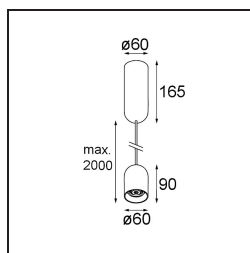

Date
Customer
Project
Type

Placebo Suspended Down 60 1x LED 3000K 1-10V DI Black Brushed Anodised

Specifications

Materiale	12621481
Tipo di Sorgente	LED
Tipologia LED	PLACEBO - TCI LED 12x 3030
Tecnologie LED	LED PCB
CRI	Min. 90
Temperatura di colore della luce	3000K
Vita utile	L80B20 @50.000 ore
Lampadina inclusa	Sì
Numero di fonte luminosa	1
Codice di flusso CIE	24 48 74 53 72
Binning (SDCM)	3
Direzione della luce	Diretta
Volt in ingresso	230V
Luminaire power (W)	9,0
Classificazione elettrica	I
Grado IP	20
Test filo a caldo (°C)	960
Protocollo di regolazione (Dimmer)	1-10V
Interno/Esterno	Interno
Applicazione	Soffitto
Montaggio	Sospeso
Orientabilità	Not Applicable
Distanza dall'oggetto illuminato (m)	0,1
Colore primario & Finitura primaria	Nero, Anodizzata Spazzolata
Peso lordo (g)	790,0
Flusso luminoso per lampade (lm)	625
Efficienza (lm/W)	69
Livello abbagliamento	18
Remark	<ul style="list-style-type: none"> • Sfera di vetro o tubo non inclusi • Cavo di sospensione più lungo su richiesta (la lunghezza standard è di 2 metri) • Il flusso luminoso dipende dalla scelta dell'accessorio in vetro

TM30 & CRI diagram

Light distribution & beam diagram

Diagrams

Accessorio Ottico

12624038 Glass Tube Down 46 Placebo White Matt

12624238 Glass Tube Down 130 Placebo White Matt

12626038 Glass Ball Down 90 Placebo White Matt