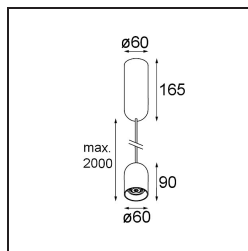

### Caractéristiques

Matériaux	12621481
Type de Source Lumineuse	LED
Type de LED	PLACEBO - TCI LED 12x 3030
Technologie LED	PCB de LED
CRI	Min. 90
Température de Couleur	3000K
Durée de Vie	L80B20 à 50 000 heures
Ampoule incluse	Oui
Nombre de Sources Lumineuses	1
Code de flux CIE	24 48 74 53 72
Groupe (SDCM)	3
Direction de la Lumière	Bas
Tension d'Entrée	230 V
Luminaire power (W)	9,0
Classe Électrique	I
Indice de protection IP	20
Essai au fil incandescent (°C)	960
Protocole de Variation	1-10 V
Intérieur/extérieur	Intérieur
Application	Plafond
Montage	Suspendu
Ajustabilité	Not Applicable
Distance avec l'Objet Éclairé (m)	0,1
Couleur Principale & Finition Principale	Noir, Anodisé Brossé
Poids brut (g)	790,0
Flux lumineux par lampe (lm)	625
Efficacité (lm/W)	69
UGR	18
Commentaire	<ul style="list-style-type: none"> <li>• Sphère ou tube en verre non inclus.</li> <li>• Câble de suspension plus long sur demande (la longueur standard est de 2 mètres)</li> <li>• Le flux lumineux dépend du choix de l'accessoire en verre.</li> </ul>

**TM30 & CRI diagrammes**

**Distribution de Lumière & Schéma de Faisceau**

**Accessoires d'Eclairage optiques**

12624038 Glass Tube Down 46 Placebo White Matt

12624238 Glass Tube Down 130 Placebo White Matt