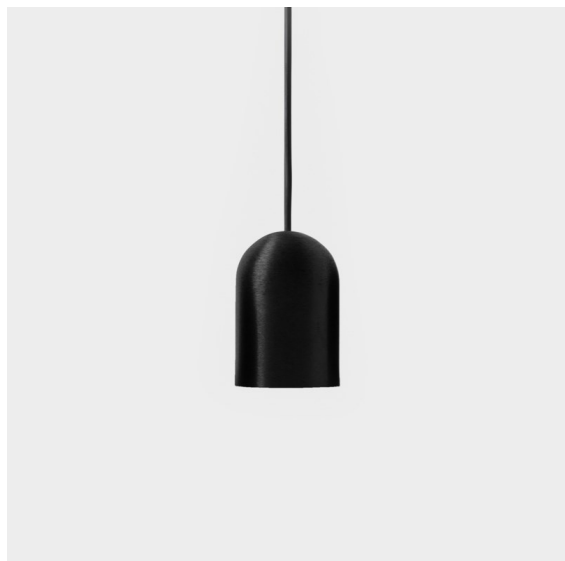

Date
Customer
Project
Type

Placebo Suspended Down 60 1x LED 3000K 1-10V DI Black Brushed Anodised

Specifications

Material	12621481
Tipo de fuente de luz	LED
Tipo de LED	PLACEBO - TCI LED 12x 3030
Tecnología LED	PCB LED
CRI	Min. 90
Temperatura del color	3000K
Vida Útil	L80B20 @50.000 horas
Lámpara Incluida	Sí
Número de fuentes de luz	1
Código de flujo CIE	24 48 74 53 72
Binning (SDCM)	3
Dirección de la luz	Directo
Voltaje de entrada	230V
Luminaire power (W)	9,0
Clasificación eléctrica	I
Clasificación del IP	20
Clasificación de hilo incandescente (°C)	960
Protocolo de regulación	1-10V
Interio/Exterior	Interior
Aplicación	Techo
Montaje	Suspendido
Ajustabilidad	Not Applicable
Distancia al objeto iluminado (m)	0,1
Color principal & Acabado principal	Negro, Anodizado cepillado
Peso bruto (g)	790,0
Flujo luminoso por lámpara (lm)	625
Eficacia (lm/W)	69
Índice de deslumbramiento	18
Remark	<ul style="list-style-type: none"> • Esfera vidrio o tubo no incluidos • Cable de suspensión más largo bajo pedido (la longitud estándar es de 2 metros) • El flujo luminoso depende de la elección del accesorio de vidrio.

Placebo es un paradigma de atractivas opciones en iluminación hacia arriba y hacia abajo. Pronto descubrirá las muchas variantes que ofrece, para ampliar aún más sus posibilidades. Formas, tamaños y tonos distintos creados para cubrir sus deseos, así como numerosas combinaciones de color. Todos ellos son instrumentos atractivos para transformar su visión creativa en bellos ritmos de luz y formas puras.

12626238 Glass Ball Down 155 Placebo White Matt

Accesorios Decorativo

- 12627017 Shade Sombrero Placebo Champagne Brushed
- 12627018 Shade Sombrero Placebo Bronze Brushed
- 12627038 Shade Sombrero Placebo Grey White Matt
- 12627083 Shade Sombrero Placebo Black Matt