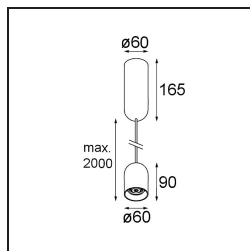

Date
Customer
Project
Type

Placebo Suspended Down 60 1x LED 3000K 1-10V DI Black Brushed Anodised

Specifications

Material	12621481
Tipo de fuente de luz	LED
Tipo de LED	PLACEBO - TCI LED 12x 3030
Tecnología LED	PCB LED
CRI	Min. 90
Temperatura del color	3000K
Vida Útil	L80B20 @50.000 horas
Lámpara Incluida	Sí
Número de fuentes de luz	1
Código de flujo CIE	24 48 74 53 72
Binning (SDCM)	3
Dirección de la luz	Directo
Voltaje de entrada	230V
Luminaire power (W)	9,0
Clasificación eléctrica	I
Clasificación del IP	20
Clasificación de hilo incandescente (°C)	960
Protocolo de regulación	1-10V
Interio/Exterior	Interior
Aplicación	Techo
Montaje	Suspendido
Ajustabilidad	Not Applicable
Distancia al objeto iluminado (m)	0,1
Color principal & Acabado principal	Negro, Anodizado cepillado
Peso bruto (g)	790,0
Flujo luminoso por lámpara (lm)	625
Eficacia (lm/W)	69
Índice de deslumbramiento	18
Remark	<ul style="list-style-type: none"> • Esfera vidrio o tubo no incluidos • Cable de suspensión más largo bajo pedido (la longitud estándar es de 2 metros) • El flujo luminoso depende de la elección del accesorio de vidrio.

TM30 & CRI diagram

Light distribution & beam diagram

Diagrams

Accesorios Opticos

12624038 Glass Tube Down 46 Placebo White Matt

12624238 Glass Tube Down 130 Placebo White Matt

12626038 Glass Ball Down 90 Placebo White Matt