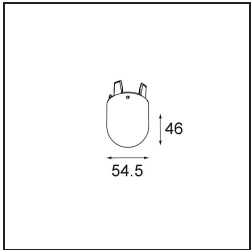

**TM30 & CRI Diagramm**

**Lichtverteilung und Lichtverteilungskurve**

Diagramm

**Optisches Zubehör**

12624038 Glass Tube Down 46 Placebo White Matt

12624238 Glass Tube Down 130 Placebo White Matt

12626038 Glass Ball Down 90 Placebo White Matt