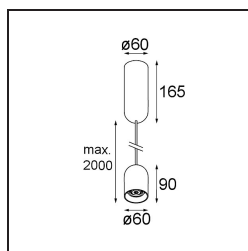

### Spezifikationen

Material	12621481
Typ der Lichtquelle	LED
LED Typ	PLACEBO - TCI LED 12x 3030
LED-Technologie	LED-Platine
CRI	Min. 90
Farbtemperatur	3000K
Lebensdauer	L80 B20 bei 50.000 Stunden
Leuchtmittel enthalten	Ja
Anzahl Lichtquellen	1
CIE-Fluxcode	24 48 74 53 72
Binning (SDCM)	3
Lichtrichtung	Abwärts
Eingangsspannung	230 V
Luminaire power (W)	9,0
Schutzklasse	I
Schutzart	20
Glühdrahtprüfung (°C)	960
Dimmprotokoll	1-10V
Innen/Außen	Innen
Anwendung	Decke
Montage	Pendel
Verstellbarkeit	Not Applicable
Abstand zum beleuchteten Objekt (m)	0,1
Primärfarbe & Primäres Finish	Schwarz, Gebürstet und Eloxiert
Bruttogewicht (g)	790,0
Lichtstrom pro Lampe (lm)	625
Effizienz (lm/W)	69
UGR	18
Bemerkung	<ul style="list-style-type: none"> <li>• Glaskugel oder -zylinder nicht enthalten</li> <li>• Längere Aufhängung auf Anfrage (Standardlänge ist 2 Meter)</li> <li>• Lichtausbeute abhängig von der Wahl des Glaszubehörs</li> </ul>

**TM30 & CRI Diagramm**

**Lichtverteilung und Lichtverteilungskurve**

Diagramm

**Optisches Zubehör**

12624038 Glass Tube Down 46 Placebo White Matt

12624238 Glass Tube Down 130 Placebo White Matt

12626038 Glass Ball Down 90 Placebo White Matt