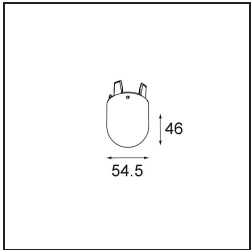

Datum
Klant
Project
Soort

Placebo Suspended Down 60 1x LED 3000K 1-10V DI Champagne Brushed Anodised

Specificaties

Materiaal	12621441
Type Lichtbron	LED
LED type	PLACEBO - TCI LED 12x 3030
LED technologie	Led-printplaat
CRI	Min. 90
Kleurtemperatuur	3000K
Levensduur	L80B20 bij 50.000 Uur
Lamp inbegrepen	Ja
Aantal Lichtbronnen	1
CIE-fluxcode	24 48 74 53 72
Binning (SDCM)	3
Lichtrichting	Omlaag
Ingangsspanning	230 V
Luminaire power (W)	9,0
Elektriciteitsklasse	I
IP-klasse	20
Gloeidraadtest (°C)	960
Protocol Voor Dimmen	1-10V
Binnen/Buiten	Binnen
Toepassing	Plafond
Montage	Gependeld
Verstelbaarheid	Not Applicable
Afstand tot Verlicht Voorwerp (m)	0,1
Primaire Kleur & Primaire Afwerking	Champagne, Geborsteld Geanodiseerd
Brutogewicht (g)	790,0
Lumenoutput per lampunit (lm)	625
Efficiëntie (lm/W)	69
UGR	18
Opmerking	<ul style="list-style-type: none"> • Glazen bol of buis niet inbegrepen • Langere hangkabel op verzoek (standaardlengte is 2 meter) • Lichtsterkte is afhankelijk van het gekozen glazen accessoire

TM30 & CRI Diagrammen

Lichtspreading & Stralingsdiagram

Optische Accessoires

12624038 Glass Tube Down 46 Placebo White Matt

12624238 Glass Tube Down 130 Placebo White Matt

12626038 Glass Ball Down 90 Placebo White Matt