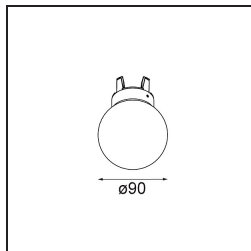

Specifications

Materiale	12621441
Tipo di Sorgente	LED
Tipologia LED	PLACEBO - TCI LED 12x 3030
Tecnologie LED	LED PCB
CRI	Min. 90
Temperatura di colore della luce	3000K
Vita utile	L80B20 @50.000 ore
Lampadina inclusa	Sì
Numero di fonte luminosa	1
Codice di flusso CIE	24 48 74 53 72
Binning (SDCM)	3
Direzione della luce	Diretta
Volt in ingresso	230V
Luminaire power (W)	9,0
Classificazione elettrica	I
Grado IP	20
Test filo a caldo (°C)	960
Protocollo di regolazione (Dimmer)	1-10V
Interno/Esterno	Interno
Applicazione	Soffitto
Montaggio	Sospeso
Orientabilità	Not Applicable
Distanza dall'oggetto illuminato (m)	0,1
Colore primario & Finitura primaria	Champagne, Anodizzata Spazzolata
Peso lordo (g)	790,0
Flusso luminoso per lampade (lm)	625
Efficienza (lm/W)	69
Livello abbagliamento	18
Remark	<ul style="list-style-type: none"> • Sfera di vetro o tubo non inclusi • Cavo di sospensione più lungo su richiesta (la lunghezza standard è di 2 metri) • Il flusso luminoso dipende dalla scelta dell'accessorio in vetro

TM30 & CRI diagram

Light distribution & beam diagram

Accessorio Ottico

12624038 Glass Tube Down 46 Placebo White Matt

12624238 Glass Tube Down 130 Placebo White Matt

12626038 Glass Ball Down 90 Placebo White Matt