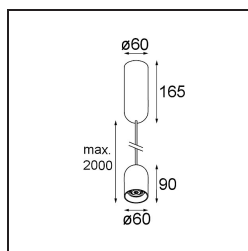

Specifications

Materiale	12621441
Tipo di Sorgente	LED
Tipologia LED	PLACEBO - TCI LED 12x 3030
Tecnologie LED	LED PCB
CRI	Min. 90
Temperatura di colore della luce	3000K
Vita utile	L80B20 @50.000 ore
Lampadina inclusa	Sì
Numero di fonte luminosa	1
Codice di flusso CIE	24 48 74 53 72
Binning (SDCM)	3
Direzione della luce	Diretta
Volt in ingresso	230V
Luminaire power (W)	9,0
Classificazione elettrica	I
Grado IP	20
Test filo a caldo (°C)	960
Protocollo di regolazione (Dimmer)	1-10V
Interno/Esterno	Interno
Applicazione	Soffitto
Montaggio	Sospeso
Orientabilità	Not Applicable
Distanza dall'oggetto illuminato (m)	0,1
Colore primario & Finitura primaria	Champagne, Anodizzata Spazzolata
Peso lordo (g)	790,0
Flusso luminoso per lampade (lm)	625
Efficienza (lm/W)	69
Livello abbagliamento	18
Remark	<ul style="list-style-type: none"> • Sfera di vetro o tubo non inclusi • Cavo di sospensione più lungo su richiesta (la lunghezza standard è di 2 metri) • Il flusso luminoso dipende dalla scelta dell'accessorio in vetro

TM30 & CRI diagram

Light distribution & beam diagram

Accessorio Ottico

12624038 Glass Tube Down 46 Placebo White Matt

12624238 Glass Tube Down 130 Placebo White Matt

12626038 Glass Ball Down 90 Placebo White Matt