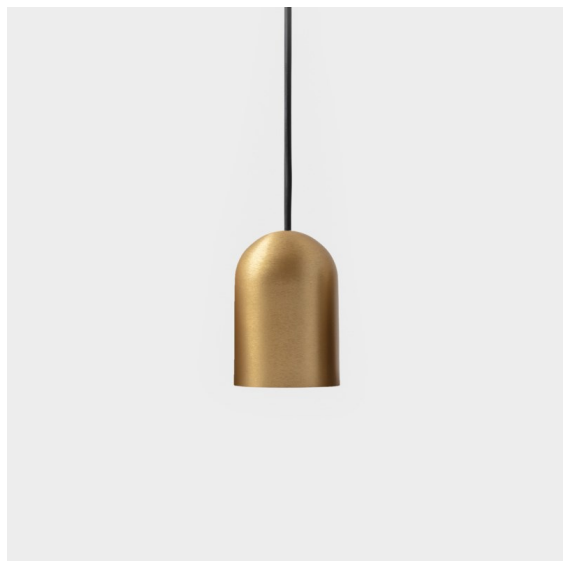

Date
Client
Projet
Type

Placebo Suspended Down 60 1x LED 3000K 1-10V DI Champagne Brushed Anodised

Placebo offre un ensemble de choix ludiques d'éclairages vers le haut et vers le bas. Vous découvrirez vite les nombreuses options qui l'accompagnent, pour vous donner encore plus de choix. Ses formes, tailles et abat-jours variés ont été conçus pour vous. Il est ensuite possible d'ajouter diverses associations de couleurs. Tous les instruments ludiques sont là pour transformer votre vision créative en rythmes esthétiques de formes pures et de lumière.

Caractéristiques

Matériaux	12621441
Type de Source Lumineuse	LED
Type de LED	PLACEBO - TCI LED 12x 3030
Technologie LED	PCB de LED
CRI	Min. 90
Température de Couleur	3000K
Durée de Vie	L80B20 à 50 000 heures
Ampoule incluse	Oui
Nombre de Sources Lumineuses	1
Code de flux CIE	24 48 74 53 72
Groupe (SDCM)	3
Direction de la Lumière	Bas
Tension d'Entrée	230 V
Luminaire power (W)	9,0
Classe Électrique	I
Indice de protection IP	20
Essai au fil incandescent (°C)	960
Protocole de Variation	1-10 V
Intérieur/extérieur	Intérieur
Application	Plafond
Montage	Suspendu
Ajustabilité	Not Applicable
Distance avec l'Objet Éclairé (m)	0,1
Couleur Principale & Finition Principale	Champagne, Anodisé Brossé
Poids brut (g)	790,0
Flux lumineux par lampe (lm)	625
Efficacité (lm/W)	69
UGR	18
Commentaire	<ul style="list-style-type: none"> • Sphère ou tube en verre non inclus. • Câble de suspension plus long sur demande (la longueur standard est de 2 mètres) • Le flux lumineux dépend du choix de l'accessoire en verre.

12626238 Glass Ball Down 155 Placebo White Matt

Accessoires d'Eclairage décoratives

- 12627017** Shade Sombrero Placebo Champagne Brushed
- 12627018** Shade Sombrero Placebo Bronze Brushed
- 12627038** Shade Sombrero Placebo Grey White Matt
- 12627083** Shade Sombrero Placebo Black Matt