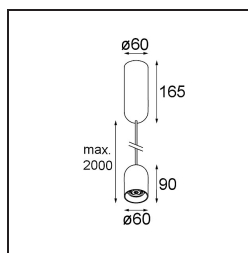

Caractéristiques

Matériaux	12621441
Type de Source Lumineuse	LED
Type de LED	PLACEBO - TCI LED 12x 3030
Technologie LED	PCB de LED
CRI	Min. 90
Température de Couleur	3000K
Durée de Vie	L80B20 à 50 000 heures
Ampoule incluse	Oui
Nombre de Sources Lumineuses	1
Code de flux CIE	24 48 74 53 72
Groupe (SDCM)	3
Direction de la Lumière	Bas
Tension d'Entrée	230 V
Luminaire power (W)	9,0
Classe Électrique	I
Indice de protection IP	20
Essai au fil incandescent (°C)	960
Protocole de Variation	1-10 V
Intérieur/extérieur	Intérieur
Application	Plafond
Montage	Suspendu
Ajustabilité	Not Applicable
Distance avec l'Objet Éclairé (m)	0,1
Couleur Principale & Finition Principale	Champagne, Anodisé Brossé
Poids brut (g)	790,0
Flux lumineux par lampe (lm)	625
Efficacité (lm/W)	69
UGR	18
Commentaire	<ul style="list-style-type: none"> • Sphère ou tube en verre non inclus. • Câble de suspension plus long sur demande (la longueur standard est de 2 mètres) • Le flux lumineux dépend du choix de l'accessoire en verre.