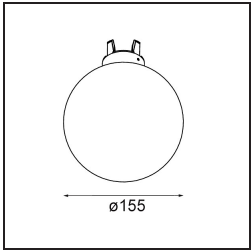

### Specifications

Material	12621441
Tipo de fuente de luz	LED
Tipo de LED	PLACEBO - TCI LED 12x 3030
Tecnología LED	PCB LED
CRI	Min. 90
Temperatura del color	3000K
Vida Útil	L80B20 @50.000 horas
Lámpara Incluida	Sí
Número de fuentes de luz	1
Código de flujo CIE	24 48 74 53 72
Binning (SDCM)	3
Dirección de la luz	Directo
Voltaje de entrada	230V
Luminaire power (W)	9,0
Clasificación eléctrica	I
Clasificación del IP	20
Clasificación de hilo incandescente (°C)	960
Protocolo de regulación	1-10V
Interio/Exterior	Interior
Aplicación	Techo
Montaje	Suspendido
Ajustabilidad	Not Applicable
Distancia al objeto iluminado (m)	0,1
Color principal & Acabado principal	Champán, Anodizado cepillado
Peso bruto (g)	790,0
Flujo luminoso por lámpara (lm)	625
Eficacia (lm/W)	69
Índice de deslumbramiento	18
Remark	<ul style="list-style-type: none"> <li>• Esfera vidrio o tubo no incluidos</li> <li>• Cable de suspensión más largo bajo pedido (la longitud estándar es de 2 metros)</li> <li>• El flujo luminoso depende de la elección del accesorio de vidrio.</li> </ul>

**TM30 & CRI diagram**

**Light distribution & beam diagram**

**Accesorios Opticos**

12624038 Glass Tube Down 46 Placebo White Matt

12624238 Glass Tube Down 130 Placebo White Matt

12626038 Glass Ball Down 90 Placebo White Matt