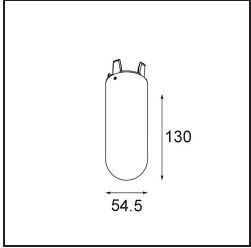

### Specifications

Material	12621441
Tipo de fuente de luz	LED
Tipo de LED	PLACEBO - TCI LED 12x 3030
Tecnología LED	PCB LED
CRI	Min. 90
Temperatura del color	3000K
Vida Útil	L80B20 @50.000 horas
Lámpara Incluida	Sí
Número de fuentes de luz	1
Código de flujo CIE	24 48 74 53 72
Binning (SDCM)	3
Dirección de la luz	Directo
Voltaje de entrada	230V
Luminaire power (W)	9,0
Clasificación eléctrica	I
Clasificación del IP	20
Clasificación de hilo incandescente (°C)	960
Protocolo de regulación	1-10V
Interio/Exterior	Interior
Aplicación	Techo
Montaje	Suspendido
Ajustabilidad	Not Applicable
Distancia al objeto iluminado (m)	0,1
Color principal & Acabado principal	Champán, Anodizado cepillado
Peso bruto (g)	790,0
Flujo luminoso por lámpara (lm)	625
Eficacia (lm/W)	69
Índice de deslumbramiento	18
Remark	<ul style="list-style-type: none"> <li>• Esfera vidrio o tubo no incluidos</li> <li>• Cable de suspensión más largo bajo pedido (la longitud estándar es de 2 metros)</li> <li>• El flujo luminoso depende de la elección del accesorio de vidrio.</li> </ul>

**TM30 & CRI diagram**

**Light distribution & beam diagram**

**Accesorios Opticos**

12624038 Glass Tube Down 46 Placebo White Matt

12624238 Glass Tube Down 130 Placebo White Matt

12626038 Glass Ball Down 90 Placebo White Matt