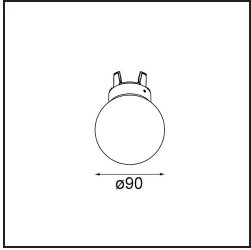

### Specifications

Material	12621441
Tipo de fuente de luz	LED
Tipo de LED	PLACEBO - TCI LED 12x 3030
Tecnología LED	PCB LED
CRI	Min. 90
Temperatura del color	3000K
Vida Útil	L80B20 @50.000 horas
Lámpara Incluida	Sí
Número de fuentes de luz	1
Código de flujo CIE	24 48 74 53 72
Binning (SDCM)	3
Dirección de la luz	Directo
Voltaje de entrada	230V
Luminaire power (W)	9,0
Clasificación eléctrica	I
Clasificación del IP	20
Clasificación de hilo incandescente (°C)	960
Protocolo de regulación	1-10V
Interio/Exterior	Interior
Aplicación	Techo
Montaje	Suspendido
Ajustabilidad	Not Applicable
Distancia al objeto iluminado (m)	0,1
Color principal & Acabado principal	Champán, Anodizado cepillado
Peso bruto (g)	790,0
Flujo luminoso por lámpara (lm)	625
Eficacia (lm/W)	69
Índice de deslumbramiento	18
Remark	<ul style="list-style-type: none"> <li>• Esfera vidrio o tubo no incluidos</li> <li>• Cable de suspensión más largo bajo pedido (la longitud estándar es de 2 metros)</li> <li>• El flujo luminoso depende de la elección del accesorio de vidrio.</li> </ul>

**TM30 & CRI diagram**

**Light distribution & beam diagram**

**Accesorios Opticos**

12624038 Glass Tube Down 46 Placebo White Matt

12624238 Glass Tube Down 130 Placebo White Matt

12626038 Glass Ball Down 90 Placebo White Matt