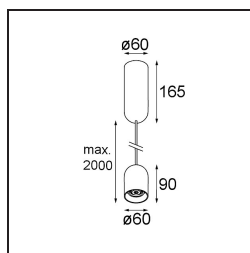

### Specifications

Material	12621441
Tipo de fuente de luz	LED
Tipo de LED	PLACEBO - TCI LED 12x 3030
Tecnología LED	PCB LED
CRI	Min. 90
Temperatura del color	3000K
Vida Útil	L80B20 @50.000 horas
Lámpara Incluida	Sí
Número de fuentes de luz	1
Código de flujo CIE	24 48 74 53 72
Binning (SDCM)	3
Dirección de la luz	Directo
Voltaje de entrada	230V
Luminaire power (W)	9,0
Clasificación eléctrica	I
Clasificación del IP	20
Clasificación de hilo incandescente (°C)	960
Protocolo de regulación	1-10V
Interio/Exterior	Interior
Aplicación	Techo
Montaje	Suspendido
Ajustabilidad	Not Applicable
Distancia al objeto iluminado (m)	0,1
Color principal & Acabado principal	Champán, Anodizado cepillado
Peso bruto (g)	790,0
Flujo luminoso por lámpara (lm)	625
Eficacia (lm/W)	69
Índice de deslumbramiento	18
Remark	<ul style="list-style-type: none"> <li>• Esfera vidrio o tubo no incluidos</li> <li>• Cable de suspensión más largo bajo pedido (la longitud estándar es de 2 metros)</li> <li>• El flujo luminoso depende de la elección del accesorio de vidrio.</li> </ul>

**TM30 & CRI diagram**

**Light distribution & beam diagram**

**Accesorios Opticos**

12624038 Glass Tube Down 46 Placebo White Matt

12624238 Glass Tube Down 130 Placebo White Matt

12626038 Glass Ball Down 90 Placebo White Matt