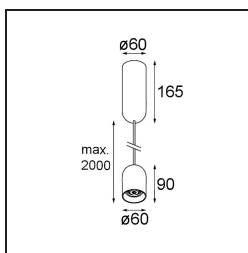

Placebo Suspended Down 60 1x LED 3000K 1-10V DI Champagne Brushed Anodised

Spezifikationen

Material	12621441
Typ der Lichtquelle	LED
LED Typ	PLACEBO - TCI LED 12x 3030
LED-Technologie	LED-Platine
CRI	Min. 90
Farbtemperatur	3000K
Lebensdauer	L80 B20 bei 50.000 Stunden
Leuchtmittel enthalten	Ja
Anzahl Lichtquellen	1
CIE-Fluxcode	24 48 74 53 72
Binning (SDCM)	3
Lichtrichtung	Abwärts
Eingangsspannung	230 V
Luminaire power (W)	9,0
Schutzklasse	I
Schutzart	20
Glühdrahtprüfung (°C)	960
Dimmprotokoll	1-10V
Innen/Außen	Innen
Anwendung	Decke
Montage	Pendel
Verstellbarkeit	Not Applicable
Abstand zum beleuchteten Objekt (m)	0,1
Primärfarbe & Primäres Finish	Champagner, Gebürstet und Eloxiert
Bruttogewicht (g)	790,0
Lichtstrom pro Lampe (lm)	625
Effizienz (lm/W)	69
UGR	18
Bemerkung	<ul style="list-style-type: none"> • Glaskugel oder -zylinder nicht enthalten • Längere Aufhängung auf Anfrage (Standardlänge ist 2 Meter) • Lichtausbeute abhängig von der Wahl des Glaszubehörs

TM30 & CRI Diagramm

Lichtverteilung und Lichtverteilungskurve

Diagramm

Optisches Zubehör

12624038 Glass Tube Down 46 Placebo White Matt

12624238 Glass Tube Down 130 Placebo White Matt

12626038 Glass Ball Down 90 Placebo White Matt