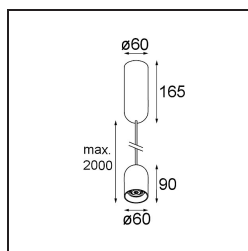

Specificaties

Materiaal	12621432
Type Lichtbron	LED
LED type	PLACEBO - TCI LED 12x 3030
LED technologie	Led-printplaat
CRI	Min. 90
Kleurtemperatuur	3000K
Levensduur	L80B20 bij 50.000 Uur
Lamp inbegrepen	Ja
Aantal Lichtbronnen	1
CIE-fluxcode	24 48 74 53 72
Binning (SDCM)	3
Lichtrichting	Omlaag
Ingangsspanning	230 V
Luminaire power (W)	9,0
Elektriciteitsklasse	I
IP-klasse	20
Gloeidraadtest (°C)	960
Protocol Voor Dimmen	1-10V
Binnen/Buiten	Binnen
Toepassing	Plafond
Montage	Gependeld
Verstelbaarheid	Not Applicable
Afstand tot Verlicht Voorwerp (m)	0,1
Primaire Kleur & Primaire Afwerking	Zwart, Structuur
Brutogewicht (g)	790,0
Lumenoutput per lampunit (lm)	625
Efficiëntie (lm/W)	69
UGR	18
Opmerking	<ul style="list-style-type: none"> • Glazen bol of buis niet inbegrepen • Langere hangkabel op verzoek (standaardlengte is 2 meter) • Lichtsterkte is afhankelijk van het gekozen glazen accessoire

TM30 & CRI Diagrammen

Lichtspreading & Stralingsdiagram

Diagrammen

Optische Accessoires

12624038 Glass Tube Down 46 Placebo White Matt

12624238 Glass Tube Down 130 Placebo White Matt

12626038 Glass Ball Down 90 Placebo White Matt