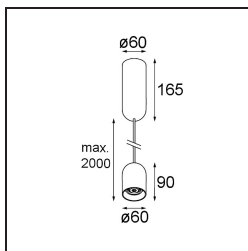

Date
Customer
Project
Type

*Placebo Suspended Down 60 1x LED 3000K 1-10V DI Black Structure*

### Specifications

Materiale	12621432
Tipo di Sorgente	LED
Tipologia LED	PLACEBO - TCI LED 12x 3030
Tecnologie LED	LED PCB
CRI	Min. 90
Temperatura di colore della luce	3000K
Vita utile	L80B20 @50.000 ore
Lampadina inclusa	Sì
Numero di fonte luminosa	1
Codice di flusso CIE	24 48 74 53 72
Binning (SDCM)	3
Direzione della luce	Diretta
Volt in ingresso	230V
Luminaire power (W)	9,0
Classificazione elettrica	I
Grado IP	20
Test filo a caldo (°C)	960
Protocollo di regolazione (Dimmer)	1-10V
Interno/Esterno	Interno
Applicazione	Soffitto
Montaggio	Sospeso
Orientabilità	Not Applicable
Distanza dall'oggetto illuminato (m)	0,1
Colore primario & Finitura primaria	Nero, Strutturata
Peso lordo (g)	790,0
Flusso luminoso per lampade (lm)	625
Efficienza (lm/W)	69
Livello abbagliamento	18
Remark	<ul style="list-style-type: none"> <li>• Sfera di vetro o tubo non inclusi</li> <li>• Cavo di sospensione più lungo su richiesta (la lunghezza standard è di 2 metri)</li> <li>• Il flusso luminoso dipende dalla scelta dell'accessorio in vetro</li> </ul>

**TM30 & CRI diagram**

**Light distribution & beam diagram**

**Accessorio Ottico**

12624038 Glass Tube Down 46 Placebo White Matt

12624238 Glass Tube Down 130 Placebo White Matt

12626038 Glass Ball Down 90 Placebo White Matt