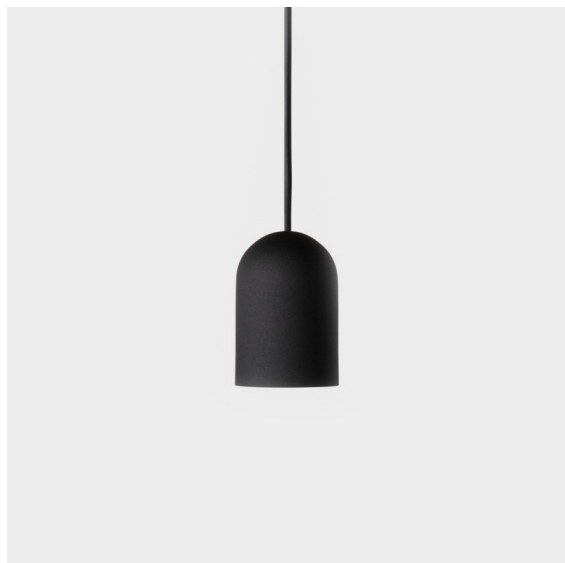

Date
Customer
Project
Type

*Placebo Suspended Down 60 1x LED 3000K 1-10V DI Black Structure*

### Specifications

Materiale	12621432
Tipo di Sorgente	LED
Tipologia LED	PLACEBO - TCI LED 12x 3030
Tecnologie LED	LED PCB
CRI	Min. 90
Temperatura di colore della luce	3000K
Vita utile	L80B20 @50.000 ore
Lampadina inclusa	Sì
Numero di fonte luminosa	1
Codice di flusso CIE	24 48 74 53 72
Binning (SDCM)	3
Direzione della luce	Diretta
Volt in ingresso	230V
Luminaire power (W)	9,0
Classificazione elettrica	I
Grado IP	20
Test filo a caldo (°C)	960
Protocollo di regolazione (Dimmer)	1-10V
Interno/Esterno	Interno
Applicazione	Soffitto
Montaggio	Sospeso
Orientabilità	Not Applicable
Distanza dall'oggetto illuminato (m)	0,1
Colore primario & Finitura primaria	Nero, Strutturata
Peso lordo (g)	790,0
Flusso luminoso per lampade (lm)	625
Efficienza (lm/W)	69
Livello abbagliamento	18
Remark	<ul style="list-style-type: none"> <li>• Sfera di vetro o tubo non inclusi</li> <li>• Cavo di sospensione più lungo su richiesta (la lunghezza standard è di 2 metri)</li> <li>• Il flusso luminoso dipende dalla scelta dell'accessorio in vetro</li> </ul>

Placebo è un paradigma di scelte giocose di uplight e downlight. Scoprirai presto le numerose opzioni disponibili, per una scelta davvero ampia. Forme, dimensioni e tonalità diverse pensate per te, a cui aggiungere combinazioni di colori di ogni genere. Tutti strumenti giocosi per trasformare la tua idea creativa in ritmi incantevoli di forme pure e di luce.

**TM30 & CRI diagram**

**Light distribution & beam diagram**

**Accessorio Ottico**

12624038 Glass Tube Down 46 Placebo White Matt

12624238 Glass Tube Down 130 Placebo White Matt

12626038 Glass Ball Down 90 Placebo White Matt