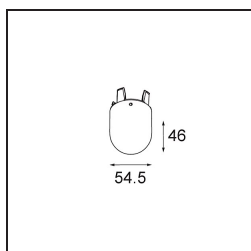

Date
Client
Projet
Type

Placebo Suspended Down 60 1x LED 3000K 1-10V DI Black Structure

Caractéristiques

Matériaux	12621432
Type de Source Lumineuse	LED
Type de LED	PLACEBO - TCI LED 12x 3030
Technologie LED	PCB de LED
CRI	Min. 90
Température de Couleur	3000K
Durée de Vie	L80B20 à 50 000 heures
Ampoule incluse	Oui
Nombre de Sources Lumineuses	1
Code de flux CIE	24 48 74 53 72
Groupe (SDCM)	3
Direction de la Lumière	Bas
Tension d'Entrée	230 V
Luminaire power (W)	9,0
Classe Électrique	I
Indice de protection IP	20
Essai au fil incandescent (°C)	960
Protocole de Variation	1-10 V
Intérieur/extérieur	Intérieur
Application	Plafond
Montage	Suspendu
Ajustabilité	Not Applicable
Distance avec l'Objet Éclairé (m)	0,1
Couleur Principale & Finition Principale	Noir, Structure
Poids brut (g)	790,0
Flux lumineux par lampe (lm)	625
Efficacité (lm/W)	69
UGR	18
Commentaire	<ul style="list-style-type: none"> • Sphère ou tube en verre non inclus. • Câble de suspension plus long sur demande (la longueur standard est de 2 mètres) • Le flux lumineux dépend du choix de l'accessoire en verre.

TM30 & CRI diagrammes

Distribution de Lumière & Schéma de Faisceau

Accessoires d'Eclairage optiques

12624038 Glass Tube Down 46 Placebo White Matt

12624238 Glass Tube Down 130 Placebo White Matt

12626038 Glass Ball Down 90 Placebo White Matt