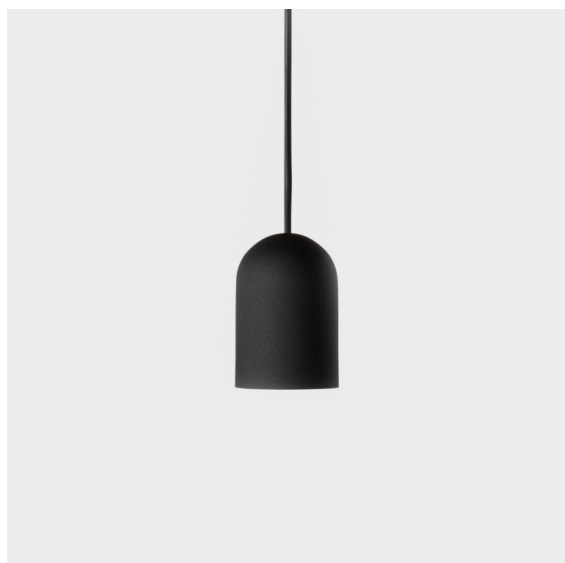

Date
Client
Projet
Type

Placebo Suspended Down 60 1x LED 3000K 1-10V DI Black Structure

Caractéristiques

Matériaux	12621432
Type de Source Lumineuse	LED
Type de LED	PLACEBO - TCI LED 12x 3030
Technologie LED	PCB de LED
CRI	Min. 90
Température de Couleur	3000K
Durée de Vie	L80B20 à 50 000 heures
Ampoule incluse	Oui
Nombre de Sources Lumineuses	1
Code de flux CIE	24 48 74 53 72
Groupe (SDCM)	3
Direction de la Lumière	Bas
Tension d'Entrée	230 V
Luminaire power (W)	9,0
Classe Électrique	I
Indice de protection IP	20
Essai au fil incandescent (°C)	960
Protocole de Variation	1-10 V
Intérieur/extérieur	Intérieur
Application	Plafond
Montage	Suspendu
Ajustabilité	Not Applicable
Distance avec l'Objet Éclairé (m)	0,1
Couleur Principale & Finition Principale	Noir, Structure
Poids brut (g)	790,0
Flux lumineux par lampe (lm)	625
Efficacité (lm/W)	69
UGR	18
Commentaire	<ul style="list-style-type: none"> • Sphère ou tube en verre non inclus. • Câble de suspension plus long sur demande (la longueur standard est de 2 mètres) • Le flux lumineux dépend du choix de l'accessoire en verre.

Placebo offre un ensemble de choix ludiques d'éclairages vers le haut et vers le bas. Vous découvrirez vite les nombreuses options qui l'accompagnent, pour vous donner encore plus de choix. Ses formes, tailles et abat-jours variés ont été conçus pour vous. Il est ensuite possible d'ajouter diverses associations de couleurs. Tous les instruments ludiques sont là pour transformer votre vision créative en rythmes esthétiques de formes pures et de lumière.

12626238 Glass Ball Down 155 Placebo White Matt

Accessoires d'Eclairage décoratives

- 12627017 Shade Sombrero Placebo Champagne Brushed
- 12627018 Shade Sombrero Placebo Bronze Brushed
- 12627038 Shade Sombrero Placebo Grey White Matt
- 12627083 Shade Sombrero Placebo Black Matt