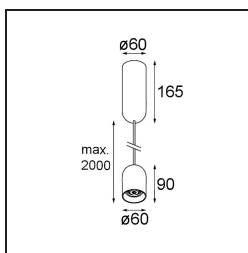

Date
Client
Projet
Type

Placebo Suspended Down 60 1x LED 3000K 1-10V DI Black Structure

Caractéristiques

Matériaux	12621432
Type de Source Lumineuse	LED
Type de LED	PLACEBO - TCI LED 12x 3030
Technologie LED	PCB de LED
CRI	Min. 90
Température de Couleur	3000K
Durée de Vie	L80B20 à 50 000 heures
Ampoule incluse	Oui
Nombre de Sources Lumineuses	1
Code de flux CIE	24 48 74 53 72
Groupe (SDCM)	3
Direction de la Lumière	Bas
Tension d'Entrée	230 V
Luminaire power (W)	9,0
Classe Électrique	I
Indice de protection IP	20
Essai au fil incandescent (°C)	960
Protocole de Variation	1-10 V
Intérieur/extérieur	Intérieur
Application	Plafond
Montage	Suspendu
Ajustabilité	Not Applicable
Distance avec l'Objet Éclairé (m)	0,1
Couleur Principale & Finition Principale	Noir, Structure
Poids brut (g)	790,0
Flux lumineux par lampe (lm)	625
Efficacité (lm/W)	69
UGR	18
Commentaire	<ul style="list-style-type: none"> • Sphère ou tube en verre non inclus. • Câble de suspension plus long sur demande (la longueur standard est de 2 mètres) • Le flux lumineux dépend du choix de l'accessoire en verre.

TM30 & CRI diagrammes

Distribution de Lumière & Schéma de Faisceau

Accessoires d'Eclairage optiques

12624038 Glass Tube Down 46 Placebo White Matt

12624238 Glass Tube Down 130 Placebo White Matt

12626038 Glass Ball Down 90 Placebo White Matt