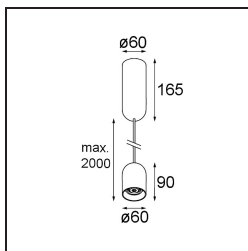

Date
Customer
Project
Type

*Placebo Suspended Down 60 1x LED 3000K 1-10V DI Black Structure*

### Specifications

Material	12621432
Tipo de fuente de luz	LED
Tipo de LED	PLACEBO - TCI LED 12x 3030
Tecnología LED	PCB LED
CRI	Min. 90
Temperatura del color	3000K
Vida Útil	L80B20 @50.000 horas
Lámpara Incluida	Sí
Número de fuentes de luz	1
Código de flujo CIE	24 48 74 53 72
Binning (SDCM)	3
Dirección de la luz	Directo
Voltaje de entrada	230V
Luminaire power (W)	9,0
Clasificación eléctrica	I
Clasificación del IP	20
Clasificación de hilo incandescente (°C)	960
Protocolo de regulación	1-10V
Interio/Exterior	Interior
Aplicación	Techo
Montaje	Suspendido
Ajustabilidad	Not Applicable
Distancia al objeto iluminado (m)	0,1
Color principal & Acabado principal	Negro, Estructura
Peso bruto (g)	790,0
Flujo luminoso por lámpara (lm)	625
Eficacia (lm/W)	69
Índice de deslumbramiento	18
Remark	<ul style="list-style-type: none"> <li>• Esfera vidrio o tubo no incluidos</li> <li>• Cable de suspensión más largo bajo pedido (la longitud estándar es de 2 metros)</li> <li>• El flujo luminoso depende de la elección del accesorio de vidrio.</li> </ul>

**TM30 & CRI diagram**

**Light distribution & beam diagram**

Diagrams

**Accesorios Opticos**

12624038 Glass Tube Down 46 Placebo White Matt

12624238 Glass Tube Down 130 Placebo White Matt

12626038 Glass Ball Down 90 Placebo White Matt