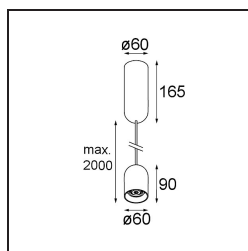

Datum
Klant
Project
Soort

Placebo Suspended Down 60 1x LED 3000K 1-10V DI White Structure

Specificaties

Materiaal	12621409
Type Lichtbron	LED
LED type	PLACEBO - TCI LED 12x 3030
LED technologie	Led-printplaat
CRI	Min. 90
Kleurtemperatuur	3000K
Levensduur	L80B20 bij 50.000 Uur
Lamp inbegrepen	Ja
Aantal Lichtbronnen	1
CIE-fluxcode	24 48 74 53 72
Binning (SDCM)	3
Lichtrichting	Omlaag
Ingangsspanning	230 V
Luminaire power (W)	9,0
Elektriciteitsklasse	I
IP-klasse	20
Gloeidraadtest (°C)	960
Protocol Voor Dimmen	1-10V
Binnen/Buiten	Binnen
Toepassing	Plafond
Montage	Gependeld
Verstelbaarheid	Not Applicable
Afstand tot Verlicht Voorwerp (m)	0,1
Primaire Kleur & Primaire Afwerking	Wit, Structuur
Brutogewicht (g)	790,0
Lumenoutput per lampunit (lm)	625
Efficiëntie (lm/W)	69
UGR	18
Opmerking	<ul style="list-style-type: none"> • Glazen bol of buis niet inbegrepen • Langere hangkabel op verzoek (standaardlengte is 2 meter) • Lichtsterkte is afhankelijk van het gekozen glazen accessoire

TM30 & CRI Diagrammen

Lichtspreading & Stralingsdiagram

Diagrammen

Optische Accessoires

12624038 Glass Tube Down 46 Placebo White Matt

12624238 Glass Tube Down 130 Placebo White Matt

12626038 Glass Ball Down 90 Placebo White Matt