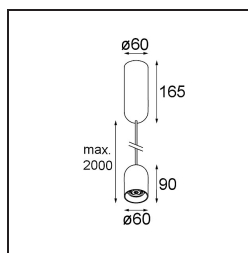

Specifications

Materiale	12621409
Tipo di Sorgente	LED
Tipologia LED	PLACEBO - TCI LED 12x 3030
Tecnologie LED	LED PCB
CRI	Min. 90
Temperatura di colore della luce	3000K
Vita utile	L80B20 @50.000 ore
Lampadina inclusa	Sì
Numero di fonte luminosa	1
Codice di flusso CIE	24 48 74 53 72
Binning (SDCM)	3
Direzione della luce	Diretta
Volt in ingresso	230V
Luminaire power (W)	9,0
Classificazione elettrica	I
Grado IP	20
Test filo a caldo (°C)	960
Protocollo di regolazione (Dimmer)	1-10V
Interno/Esterno	Interno
Applicazione	Soffitto
Montaggio	Sospeso
Orientabilità	Not Applicable
Distanza dall'oggetto illuminato (m)	0,1
Colore primario & Finitura primaria	Bianco, Strutturata
Peso lordo (g)	790,0
Flusso luminoso per lampade (lm)	625
Efficienza (lm/W)	69
Livello abbagliamento	18
Remark	<ul style="list-style-type: none"> • Sfera di vetro o tubo non inclusi • Cavo di sospensione più lungo su richiesta (la lunghezza standard è di 2 metri) • Il flusso luminoso dipende dalla scelta dell'accessorio in vetro

TM30 & CRI diagram

Light distribution & beam diagram

Diagrams

Accessorio Ottico

12624038 Glass Tube Down 46 Placebo White Matt

12624238 Glass Tube Down 130 Placebo White Matt

12626038 Glass Ball Down 90 Placebo White Matt