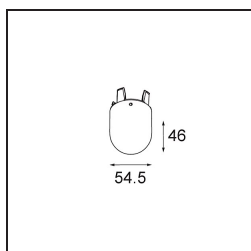

Date
Client
Projet
Type

Placebo Suspended Down 60 1x LED 3000K 1-10V DI White Structure

Caractéristiques

Matériaux	12621409
Type de Source Lumineuse	LED
Type de LED	PLACEBO - TCI LED 12x 3030
Technologie LED	PCB de LED
CRI	Min. 90
Température de Couleur	3000K
Durée de Vie	L80B20 à 50 000 heures
Ampoule incluse	Oui
Nombre de Sources Lumineuses	1
Code de flux CIE	24 48 74 53 72
Groupe (SDCM)	3
Direction de la Lumière	Bas
Tension d'Entrée	230 V
Luminaire power (W)	9,0
Classe Électrique	I
Indice de protection IP	20
Essai au fil incandescent (°C)	960
Protocole de Variation	1-10 V
Intérieur/extérieur	Intérieur
Application	Plafond
Montage	Suspendu
Ajustabilité	Not Applicable
Distance avec l'Objet Éclairé (m)	0,1
Couleur Principale & Finition Principale	Blanc, Structure
Poids brut (g)	790,0
Flux lumineux par lampe (lm)	625
Efficacité (lm/W)	69
UGR	18
Commentaire	<ul style="list-style-type: none"> • Sphère ou tube en verre non inclus. • Câble de suspension plus long sur demande (la longueur standard est de 2 mètres) • Le flux lumineux dépend du choix de l'accessoire en verre.

TM30 & CRI diagrammes

Distribution de Lumière & Schéma de Faisceau

Accessoires d'Eclairage optiques

12624038 Glass Tube Down 46 Placebo White Matt

12624238 Glass Tube Down 130 Placebo White Matt

12626038 Glass Ball Down 90 Placebo White Matt