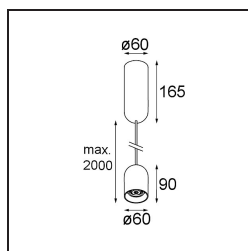

Date
Client
Projet
Type

Placebo Suspended Down 60 1x LED 3000K 1-10V DI White Structure

Caractéristiques

Matériaux	12621409
Type de Source Lumineuse	LED
Type de LED	PLACEBO - TCI LED 12x 3030
Technologie LED	PCB de LED
CRI	Min. 90
Température de Couleur	3000K
Durée de Vie	L80B20 à 50 000 heures
Ampoule incluse	Oui
Nombre de Sources Lumineuses	1
Code de flux CIE	24 48 74 53 72
Groupe (SDCM)	3
Direction de la Lumière	Bas
Tension d'Entrée	230 V
Luminaire power (W)	9,0
Classe Électrique	I
Indice de protection IP	20
Essai au fil incandescent (°C)	960
Protocole de Variation	1-10 V
Intérieur/extérieur	Intérieur
Application	Plafond
Montage	Suspendu
Ajustabilité	Not Applicable
Distance avec l'Objet Éclairé (m)	0,1
Couleur Principale & Finition Principale	Blanc, Structure
Poids brut (g)	790,0
Flux lumineux par lampe (lm)	625
Efficacité (lm/W)	69
UGR	18
Commentaire	<ul style="list-style-type: none"> • Sphère ou tube en verre non inclus. • Câble de suspension plus long sur demande (la longueur standard est de 2 mètres) • Le flux lumineux dépend du choix de l'accessoire en verre.