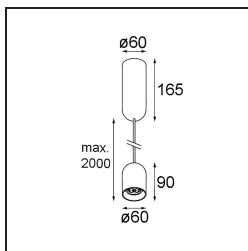

Specifications

Material	12621409
Tipo de fuente de luz	LED
Tipo de LED	PLACEBO - TCI LED 12x 3030
Tecnología LED	PCB LED
CRI	Min. 90
Temperatura del color	3000K
Vida Útil	L80B20 @50.000 horas
Lámpara Incluida	Sí
Número de fuentes de luz	1
Código de flujo CIE	24 48 74 53 72
Binning (SDCM)	3
Dirección de la luz	Directo
Voltaje de entrada	230V
Luminaire power (W)	9,0
Clasificación eléctrica	I
Clasificación del IP	20
Clasificación de hilo incandescente (°C)	960
Protocolo de regulación	1-10V
Interio/Exterior	Interior
Aplicación	Techo
Montaje	Suspendido
Ajustabilidad	Not Applicable
Distancia al objeto iluminado (m)	0,1
Color principal & Acabado principal	Blanco, Estructura
Peso bruto (g)	790,0
Flujo luminoso por lámpara (lm)	625
Eficacia (lm/W)	69
Índice de deslumbramiento	18
Remark	<ul style="list-style-type: none"> • Esfera vidrio o tubo no incluidos • Cable de suspensión más largo bajo pedido (la longitud estándar es de 2 metros) • El flujo luminoso depende de la elección del accesorio de vidrio.

TM30 & CRI diagram

Light distribution & beam diagram

Accesorios Opticos

12624038 Glass Tube Down 46 Placebo White Matt

12624238 Glass Tube Down 130 Placebo White Matt

12626038 Glass Ball Down 90 Placebo White Matt