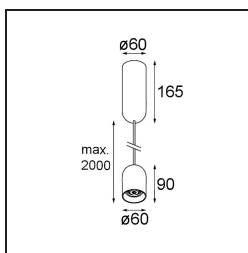

Placebo Suspended Down 60 1x LED 3000K 1-10V DI White Structure

Spezifikationen

Material	12621409
Typ der Lichtquelle	LED
LED Typ	PLACEBO - TCI LED 12x 3030
LED-Technologie	LED-Platine
CRI	Min. 90
Farbtemperatur	3000K
Lebensdauer	L80 B20 bei 50.000 Stunden
Leuchtmittel enthalten	Ja
Anzahl Lichtquellen	1
CIE-Fluxcode	24 48 74 53 72
Binning (SDCM)	3
Lichtrichtung	Abwärts
Eingangsspannung	230 V
Luminaire power (W)	9,0
Schutzklasse	I
Schutzart	20
Glühdrahtprüfung (°C)	960
Dimmprotokoll	1-10V
Innen/Außen	Innen
Anwendung	Decke
Montage	Pendel
Verstellbarkeit	Not Applicable
Abstand zum beleuchteten Objekt (m)	0,1
Primärfarbe & Primäres Finish	Weiß, Strukturiert
Bruttogewicht (g)	790,0
Lichtstrom pro Lampe (lm)	625
Effizienz (lm/W)	69
UGR	18
Bemerkung	<ul style="list-style-type: none"> • Glaskugel oder -zylinder nicht enthalten • Längere Aufhängung auf Anfrage (Standardlänge ist 2 Meter) • Lichtausbeute abhängig von der Wahl des Glaszubehörs

Spezifikationen

TM30 & CRI Diagramm

Lichtverteilung und Lichtverteilungskurve

Diagramm

Optisches Zubehör

12624038 Glass Tube Down 46 Placebo White Matt

12624238 Glass Tube Down 130 Placebo White Matt

12626038 Glass Ball Down 90 Placebo White Matt