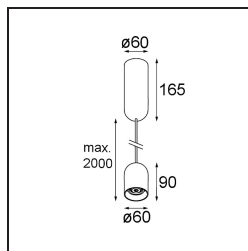

Datum
Klant
Project
Soort

Placebo Suspended Down 60 1x LED 3000K Trailing Edge DI Silver Bronze Brushed Anodised

Specificaties

Materiaal	12621384
Type Lichtbron	LED
LED type	PLACEBO - TCI LED 12x 3030
LED technologie	Led-printplaat
CRI	Min. 90
Kleurtemperatuur	3000K
Levensduur	L80B20 bij 50.000 Uur
Lamp inbegrepen	Ja
Aantal Lichtbronnen	1
CIE-fluxcode	24 48 74 53 72
Binning (SDCM)	3
Lichtrichting	Omlaag
Ingangsspanning	230 V
Luminaire power (W)	9,0
Elektriciteitsklasse	I
IP-klasse	20
Gloeidraadtest (°C)	960
Protocol Voor Dimmen	Trailing-Edge
Binnen/Buiten	Binnen
Toepassing	Plafond
Montage	Gependeld
Verstelbaarheid	Not Applicable
Afstand tot Verlicht Voorwerp (m)	0,1
Primaire Kleur & Primaire Afwerking	Zilverbrons, Geborsteld Geanodiseerd
Brutogewicht (g)	790,0
Lumenoutput per lampunit (lm)	625
Efficiëntie (lm/W)	69
UGR	18
Opmerking	<ul style="list-style-type: none"> • Glazen bol of buis niet inbegrepen • Langere hangkabel op verzoek (standaardlengte is 2 meter) • Lichtsterkte is afhankelijk van het gekozen glazen accessoire

TM30 & CRI Diagrammen

Lichtspreading & Stralingsdiagram

Diagrammen

Optische Accessoires

12624038 Glass Tube Down 46 Placebo White Matt

12624238 Glass Tube Down 130 Placebo White Matt

12626038 Glass Ball Down 90 Placebo White Matt