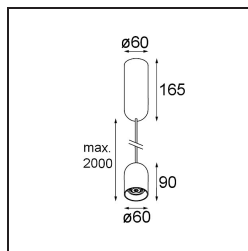

Specifications

| | |
|--------------------------------------|--|
| Materiale | 12621384 |
| Tipo di Sorgente | LED |
| Tipologia LED | PLACEBO - TCI LED 12x 3030 |
| Tecnologie LED | LED PCB |
| CRI | Min. 90 |
| Temperatura di colore della luce | 3000K |
| Vita utile | L80B20 @50.000 ore |
| Lampadina inclusa | Sì |
| Numero di fonte luminosa | 1 |
| Codice di flusso CIE | 24 48 74 53 72 |
| Binning (SDCM) | 3 |
| Direzione della luce | Diretta |
| Volt in ingresso | 230V |
| Luminaire power (W) | 9,0 |
| Classificazione elettrica | I |
| Grado IP | 20 |
| Test filo a caldo (°C) | 960 |
| Protocollo di regolazione (Dimmer) | Taglio di fase |
| Interno/Esterno | Interno |
| Applicazione | Soffitto |
| Montaggio | Sospeso |
| Orientabilità | Not Applicable |
| Distanza dall'oggetto illuminato (m) | 0,1 |
| Colore primario & Finitura primaria | Argento Bronzo, Anodizzata Spazzolata |
| Peso lordo (g) | 790,0 |
| Flusso luminoso per lampade (lm) | 625 |
| Efficienza (lm/W) | 69 |
| Livello abbagliamento | 18 |
| Remark | <ul style="list-style-type: none"> • Sfera di vetro o tubo non inclusi • Cavo di sospensione più lungo su richiesta (la lunghezza standard è di 2 metri) • Il flusso luminoso dipende dalla scelta dell'accessorio in vetro |

TM30 & CRI diagram

Light distribution & beam diagram

Accessorio Ottico

12624038 Glass Tube Down 46 Placebo White Matt

12624238 Glass Tube Down 130 Placebo White Matt

12626038 Glass Ball Down 90 Placebo White Matt