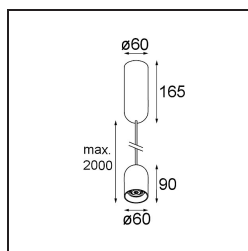

Specifications

Material	12621384
Tipo de fuente de luz	LED
Tipo de LED	PLACEBO - TCI LED 12x 3030
Tecnología LED	PCB LED
CRI	Min. 90
Temperatura del color	3000K
Vida Útil	L80B20 @50.000 horas
Lámpara Incluida	Sí
Número de fuentes de luz	1
Código de flujo CIE	24 48 74 53 72
Binning (SDCM)	3
Dirección de la luz	Directo
Voltaje de entrada	230V
Luminaire power (W)	9,0
Clasificación eléctrica	I
Clasificación del IP	20
Clasificación de hilo incandescente (°C)	960
Protocolo de regulación	Trailing Edge
Interio/Exterior	Interior
Aplicación	Techo
Montaje	Suspendido
Ajustabilidad	Not Applicable
Distancia al objeto iluminado (m)	0,1
Color principal & Acabado principal	Bronce plateado, Anodizado cepillado
Peso bruto (g)	790,0
Flujo luminoso por lámpara (lm)	625
Eficacia (lm/W)	69
Índice de deslumbramiento	18
Remark	<ul style="list-style-type: none"> • Esfera vidrio o tubo no incluidos • Cable de suspensión más largo bajo pedido (la longitud estándar es de 2 metros) • El flujo luminoso depende de la elección del accesorio de vidrio.

TM30 & CRI diagram

Light distribution & beam diagram

Diagrams

Accesorios Opticos

12624038 Glass Tube Down 46 Placebo White Matt

12624238 Glass Tube Down 130 Placebo White Matt

12626038 Glass Ball Down 90 Placebo White Matt