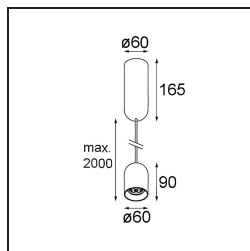

Placebo Suspended Down 60 1x LED 3000K Trailing Edge DI Silver Bronze Brushed Anodised

Spezifikationen

Material	12621384
Typ der Lichtquelle	LED
LED Typ	PLACEBO - TCI LED 12x 3030
LED-Technologie	LED-Platine
CRI	Min. 90
Farbtemperatur	3000K
Lebensdauer	L80 B20 bei 50.000 Stunden
Leuchtmittel enthalten	Ja
Anzahl Lichtquellen	1
CIE-Fluxcode	24 48 74 53 72
Binning (SDCM)	3
Lichtrichtung	Abwärts
Eingangsspannung	230 V
Luminaire power (W)	9,0
Schutzklasse	I
Schutzart	20
Glühdrahtprüfung (°C)	960
Dimmprotokoll	Phasenabschrittdimmung
Innen/Außen	Innen
Anwendung	Decke
Montage	Pendel
Verstellbarkeit	Not Applicable
Abstand zum beleuchteten Objekt (m)	0,1
Primärfarbe & Primäres Finish	Silber-Bronze, Gebürstet und Eloxiert
Bruttogewicht (g)	790,0
Lichtstrom pro Lampe (lm)	625
Effizienz (lm/W)	69
UGR	18
Bemerkung	<ul style="list-style-type: none"> • Glaskugel oder -zylinder nicht enthalten • Längere Aufhängung auf Anfrage (Standardlänge ist 2 Meter) • Lichtausbeute abhängig von der Wahl des Glaszubehörs

TM30 & CRI Diagramm

Lichtverteilung und Lichtverteilungskurve

Diagramm

Optisches Zubehör

12624038 Glass Tube Down 46 Placebo White Matt

12624238 Glass Tube Down 130 Placebo White Matt

12626038 Glass Ball Down 90 Placebo White Matt