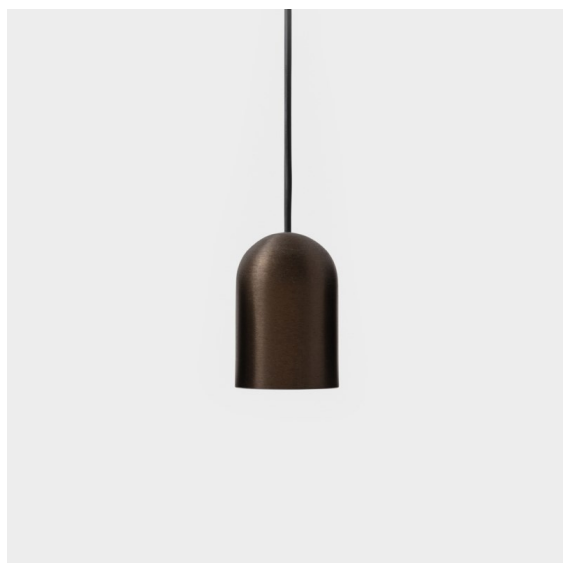

Datum
Klant
Project
Soort

Placebo Suspended Down 60 1x LED 3000K Trailing Edge DI Bronze Brushed Anodised

Specificaties

Materiaal	12621382
Type Lichtbron	LED
LED type	PLACEBO - TCI LED 12x 3030
LED technologie	Led-printplaat
CRI	Min. 90
Kleurtemperatuur	3000K
Levensduur	L80B20 bij 50.000 Uur
Lamp inbegrepen	Ja
Aantal Lichtbronnen	1
CIE-fluxcode	24 48 74 53 72
Binning (SDCM)	3
Lichtrichting	Omlaag
Ingangsspanning	230 V
Luminaire power (W)	9,0
Elektriciteitsklasse	I
IP-klasse	20
Gloeidraadtest (°C)	960
Protocol Voor Dimmen	Trailing-Edge
Binnen/Buiten	Binnen
Toepassing	Plafond
Montage	Gependeld
Verstelbaarheid	Not Applicable
Afstand tot Verlicht Voorwerp (m)	0,1
Primaire Kleur & Primaire Afwerking	Brons, Geborsteld Geanodiseerd
Brutogewicht (g)	790,0
Lumenoutput per lampunit (lm)	625
Efficiëntie (lm/W)	69
UGR	18
Opmerking	<ul style="list-style-type: none"> • Glazen bol of buis niet inbegrepen • Langere hangkabel op verzoek (standaardlengte is 2 meter) • Lichtsterkte is afhankelijk van het gekozen glazen accessoire

Placebo is het toonbeeld van speelse keuzes voor open neerwaartse verlichting. Je ontdekt al snel de vele opties die erbij horen, zodat je nog meer keuzes krijgt. Verschillende vormen, formaten en kappen die voor jou ontworpen zijn, met alle kleurencombinaties daaraan toegevoegd. Alle speelse instrumenten om jouw creatieve visie om te toveren tot lieflijke ritmes van pure vormen en licht.

TM30 & CRI Diagrammen

Lichtspreiding & Stralingsdiagram

Diagrammen

Optische Accessoires

12624038 Glass Tube Down 46 Placebo White Matt

12624238 Glass Tube Down 130 Placebo White Matt

12626038 Glass Ball Down 90 Placebo White Matt

12626238 Glass Ball Down 155 Placebo White Matt

Decoratieve Accessoires

12627017 Shade Sombrero Placebo Champagne Brushed

12627018 Shade Sombrero Placebo Bronze Brushed

12627038 Shade Sombrero Placebo Grey White Matt