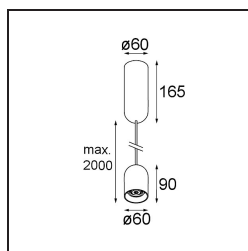

Datum
Klant
Project
Soort

Placebo Suspended Down 60 1x LED 3000K Trailing Edge DI Bronze Brushed Anodised

Specificaties

Materiaal	12621382
Type Lichtbron	LED
LED type	PLACEBO - TCI LED 12x 3030
LED technologie	Led-printplaat
CRI	Min. 90
Kleurtemperatuur	3000K
Levensduur	L80B20 bij 50.000 Uur
Lamp inbegrepen	Ja
Aantal Lichtbronnen	1
CIE-fluxcode	24 48 74 53 72
Binning (SDCM)	3
Lichtrichting	Omlaag
Ingangsspanning	230 V
Luminaire power (W)	9,0
Elektriciteitsklasse	I
IP-klasse	20
Gloeidraadtest (°C)	960
Protocol Voor Dimmen	Trailing-Edge
Binnen/Buiten	Binnen
Toepassing	Plafond
Montage	Gependeld
Verstelbaarheid	Not Applicable
Afstand tot Verlicht Voorwerp (m)	0,1
Primaire Kleur & Primaire Afwerking	Brons, Geborsteld Geanodiseerd
Brutogewicht (g)	790,0
Lumenoutput per lampunit (lm)	625
Efficiëntie (lm/W)	69
UGR	18
Opmerking	<ul style="list-style-type: none"> • Glazen bol of buis niet inbegrepen • Langere hangkabel op verzoek (standaardlengte is 2 meter) • Lichtsterkte is afhankelijk van het gekozen glazen accessoire

TM30 & CRI Diagrammen

Lichtspreiding & Stralingsdiagram

Diagrammen

Optische Accessoires

12624038 Glass Tube Down 46 Placebo White Matt

12624238 Glass Tube Down 130 Placebo White Matt

12626038 Glass Ball Down 90 Placebo White Matt