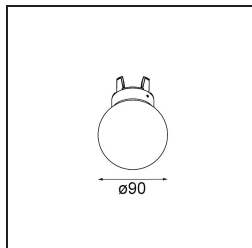

### Specifications

Materiale	12621382
Tipo di Sorgente	LED
Tipologia LED	PLACEBO - TCI LED 12x 3030
Tecnologie LED	LED PCB
CRI	Min. 90
Temperatura di colore della luce	3000K
Vita utile	L80B20 @50.000 ore
Lampadina inclusa	Sì
Numero di fonte luminosa	1
Codice di flusso CIE	24 48 74 53 72
Binning (SDCM)	3
Direzione della luce	Diretta
Volt in ingresso	230V
Luminaire power (W)	9,0
Classificazione elettrica	I
Grado IP	20
Test filo a caldo (°C)	960
Protocollo di regolazione (Dimmer)	Taglio di fase
Interno/Esterno	Interno
Applicazione	Soffitto
Montaggio	Sospeso
Orientabilità	Not Applicable
Distanza dall'oggetto illuminato (m)	0,1
Colore primario & Finitura primaria	Bronzo, Anodizzata Spazzolata
Peso lordo (g)	790,0
Flusso luminoso per lampade (lm)	625
Efficienza (lm/W)	69
Livello abbagliamento	18
Remark	<ul style="list-style-type: none"> <li>• Sfera di vetro o tubo non inclusi</li> <li>• Cavo di sospensione più lungo su richiesta (la lunghezza standard è di 2 metri)</li> <li>• Il flusso luminoso dipende dalla scelta dell'accessorio in vetro</li> </ul>

**TM30 & CRI diagram**

**Light distribution & beam diagram**

**Accessorio Ottico**

**12624038** Glass Tube Down 46 Placebo White Matt

**12624238** Glass Tube Down 130 Placebo White Matt

**12626038** Glass Ball Down 90 Placebo White Matt