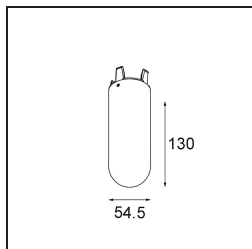

### Specifications

Materiale	12621382
Tipo di Sorgente	LED
Tipologia LED	PLACEBO - TCI LED 12x 3030
Tecnologie LED	LED PCB
CRI	Min. 90
Temperatura di colore della luce	3000K
Vita utile	L80B20 @50.000 ore
Lampadina inclusa	Sì
Numero di fonte luminosa	1
Codice di flusso CIE	24 48 74 53 72
Binning (SDCM)	3
Direzione della luce	Diretta
Volt in ingresso	230V
Luminaire power (W)	9,0
Classificazione elettrica	I
Grado IP	20
Test filo a caldo (°C)	960
Protocollo di regolazione (Dimmer)	Taglio di fase
Interno/Esterno	Interno
Applicazione	Soffitto
Montaggio	Sospeso
Orientabilità	Not Applicable
Distanza dall'oggetto illuminato (m)	0,1
Colore primario & Finitura primaria	Bronzo, Anodizzata Spazzolata
Peso lordo (g)	790,0
Flusso luminoso per lampade (lm)	625
Efficienza (lm/W)	69
Livello abbagliamento	18
Remark	<ul style="list-style-type: none"> <li>• Sfera di vetro o tubo non inclusi</li> <li>• Cavo di sospensione più lungo su richiesta (la lunghezza standard è di 2 metri)</li> <li>• Il flusso luminoso dipende dalla scelta dell'accessorio in vetro</li> </ul>

**TM30 & CRI diagram**

**Light distribution & beam diagram**

**Accessorio Ottico**

**12624038** Glass Tube Down 46 Placebo White Matt

**12624238** Glass Tube Down 130 Placebo White Matt

**12626038** Glass Ball Down 90 Placebo White Matt