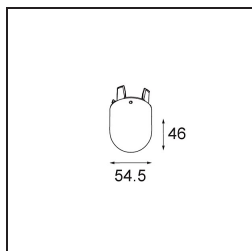

### Specifications

Materiale	12621382
Tipo di Sorgente	LED
Tipologia LED	PLACEBO - TCI LED 12x 3030
Tecnologie LED	LED PCB
CRI	Min. 90
Temperatura di colore della luce	3000K
Vita utile	L80B20 @50.000 ore
Lampadina inclusa	Sì
Numero di fonte luminosa	1
Codice di flusso CIE	24 48 74 53 72
Binning (SDCM)	3
Direzione della luce	Diretta
Volt in ingresso	230V
Luminaire power (W)	9,0
Classificazione elettrica	I
Grado IP	20
Test filo a caldo (°C)	960
Protocollo di regolazione (Dimmer)	Taglio di fase
Interno/Esterno	Interno
Applicazione	Soffitto
Montaggio	Sospeso
Orientabilità	Not Applicable
Distanza dall'oggetto illuminato (m)	0,1
Colore primario & Finitura primaria	Bronzo, Anodizzata Spazzolata
Peso lordo (g)	790,0
Flusso luminoso per lampade (lm)	625
Efficienza (lm/W)	69
Livello abbagliamento	18
Remark	<ul style="list-style-type: none"> <li>• Sfera di vetro o tubo non inclusi</li> <li>• Cavo di sospensione più lungo su richiesta (la lunghezza standard è di 2 metri)</li> <li>• Il flusso luminoso dipende dalla scelta dell'accessorio in vetro</li> </ul>

**TM30 & CRI diagram**

**Light distribution & beam diagram**

**Accessorio Ottico**

**12624038** Glass Tube Down 46 Placebo White Matt

**12624238** Glass Tube Down 130 Placebo White Matt

**12626038** Glass Ball Down 90 Placebo White Matt