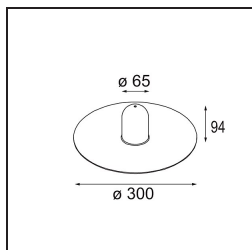

Accessori Decorativi

- **12627017** Shade Sombrero Placebo Champagne Brushed
- **12627018** Shade Sombrero Placebo Bronze Brushed
- **12627038** Shade Sombrero Placebo Grey White Matt
- **12627083** Shade Sombrero Placebo Black Matt