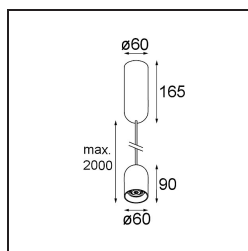

### Specifications

Materiale	12621382
Tipo di Sorgente	LED
Tipologia LED	PLACEBO - TCI LED 12x 3030
Tecnologie LED	LED PCB
CRI	Min. 90
Temperatura di colore della luce	3000K
Vita utile	L80B20 @50.000 ore
Lampadina inclusa	Sì
Numero di fonte luminosa	1
Codice di flusso CIE	24 48 74 53 72
Binning (SDCM)	3
Direzione della luce	Diretta
Volt in ingresso	230V
Luminaire power (W)	9,0
Classificazione elettrica	I
Grado IP	20
Test filo a caldo (°C)	960
Protocollo di regolazione (Dimmer)	Taglio di fase
Interno/Esterno	Interno
Applicazione	Soffitto
Montaggio	Sospeso
Orientabilità	Not Applicable
Distanza dall'oggetto illuminato (m)	0,1
Colore primario & Finitura primaria	Bronzo, Anodizzata Spazzolata
Peso lordo (g)	790,0
Flusso luminoso per lampade (lm)	625
Efficienza (lm/W)	69
Livello abbagliamento	18
Remark	<ul style="list-style-type: none"> <li>• Sfera di vetro o tubo non inclusi</li> <li>• Cavo di sospensione più lungo su richiesta (la lunghezza standard è di 2 metri)</li> <li>• Il flusso luminoso dipende dalla scelta dell'accessorio in vetro</li> </ul>

**TM30 & CRI diagram**

**Light distribution & beam diagram**

**Accessorio Ottico**

**12624038** Glass Tube Down 46 Placebo White Matt

**12624238** Glass Tube Down 130 Placebo White Matt

**12626038** Glass Ball Down 90 Placebo White Matt