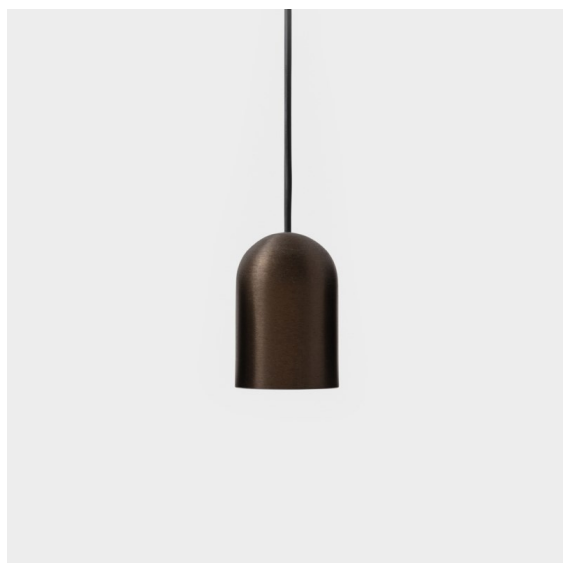

Date
Customer
Project
Type

*Placebo Suspended Down 60 1x LED 3000K Trailing Edge DI Bronze Brushed Anodised*

Placebo è un paradigma di scelte giocose di uplight e downlight. Scoprirai presto le numerose opzioni disponibili, per una scelta davvero ampia. Forme, dimensioni e tonalità diverse pensate per te, a cui aggiungere combinazioni di colori di ogni genere. Tutti strumenti giocosi per trasformare la tua idea creativa in ritmi incantevoli di forme pure e di luce.

### Specifications

Materiale	12621382
Tipo di Sorgente	LED
Tipologia LED	PLACEBO - TCI LED 12x 3030
Tecnologie LED	LED PCB
CRI	Min. 90
Temperatura di colore della luce	3000K
Vita utile	L80B20 @50.000 ore
Lampadina inclusa	Sì
Numero di fonte luminosa	1
Codice di flusso CIE	24 48 74 53 72
Binning (SDCM)	3
Direzione della luce	Diretta
Volt in ingresso	230V
Luminaire power (W)	9,0
Classificazione elettrica	I
Grado IP	20
Test filo a caldo (°C)	960
Protocollo di regolazione (Dimmer)	Taglio di fase
Interno/Esterno	Interno
Applicazione	Soffitto
Montaggio	Sospeso
Orientabilità	Not Applicable
Distanza dall'oggetto illuminato (m)	0,1
Colore primario & Finitura primaria	Bronzo, Anodizzata Spazzolata
Peso lordo (g)	790,0
Flusso luminoso per lampade (lm)	625
Efficienza (lm/W)	69
Livello abbagliamento	18
Remark	<ul style="list-style-type: none"> <li>• Sfera di vetro o tubo non inclusi</li> <li>• Cavo di sospensione più lungo su richiesta (la lunghezza standard è di 2 metri)</li> <li>• Il flusso luminoso dipende dalla scelta dell'accessorio in vetro</li> </ul>

**TM30 & CRI diagram**

**Light distribution & beam diagram**

**Accessorio Ottico**

**12624038** Glass Tube Down 46 Placebo White Matt

**12624238** Glass Tube Down 130 Placebo White Matt

**12626038** Glass Ball Down 90 Placebo White Matt