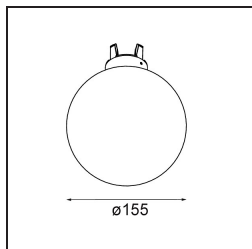

### Specifications

Materiale	12621382
Tipo di Sorgente	LED
Tipologia LED	PLACEBO - TCI LED 12x 3030
Tecnologie LED	LED PCB
CRI	Min. 90
Temperatura di colore della luce	3000K
Vita utile	L80B20 @50.000 ore
Lampadina inclusa	Sì
Numero di fonte luminosa	1
Codice di flusso CIE	24 48 74 53 72
Binning (SDCM)	3
Direzione della luce	Diretta
Volt in ingresso	230V
Luminaire power (W)	9,0
Classificazione elettrica	I
Grado IP	20
Test filo a caldo (°C)	960
Protocollo di regolazione (Dimmer)	Taglio di fase
Interno/Esterno	Interno
Applicazione	Soffitto
Montaggio	Sospeso
Orientabilità	Not Applicable
Distanza dall'oggetto illuminato (m)	0,1
Colore primario & Finitura primaria	Bronzo, Anodizzata Spazzolata
Peso lordo (g)	790,0
Flusso luminoso per lampade (lm)	625
Efficienza (lm/W)	69
Livello abbagliamento	18
Remark	<ul style="list-style-type: none"> <li>• Sfera di vetro o tubo non inclusi</li> <li>• Cavo di sospensione più lungo su richiesta (la lunghezza standard è di 2 metri)</li> <li>• Il flusso luminoso dipende dalla scelta dell'accessorio in vetro</li> </ul>

**TM30 & CRI diagram**

**Light distribution & beam diagram**

**Accessorio Ottico**

**12624038** Glass Tube Down 46 Placebo White Matt

**12624238** Glass Tube Down 130 Placebo White Matt

**12626038** Glass Ball Down 90 Placebo White Matt