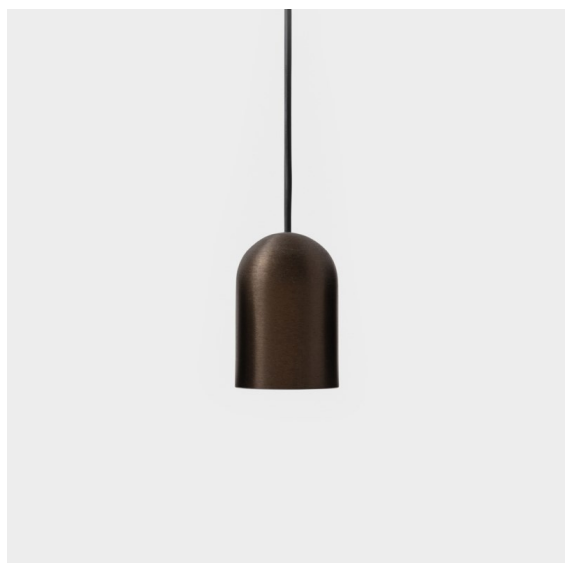

Date
Customer
Project
Type

Placebo Suspended Down 60 1x LED 3000K Trailing Edge DI Bronze Brushed Anodised

Specifications

Material	12621382
Tipo de fuente de luz	LED
Tipo de LED	PLACEBO - TCI LED 12x 3030
Tecnología LED	PCB LED
CRI	Min. 90
Temperatura del color	3000K
Vida Útil	L80B20 @50.000 horas
Lámpara Incluida	Sí
Número de fuentes de luz	1
Código de flujo CIE	24 48 74 53 72
Binning (SDCM)	3
Dirección de la luz	Directo
Voltaje de entrada	230V
Luminaire power (W)	9,0
Clasificación eléctrica	I
Clasificación del IP	20
Clasificación de hilo incandescente (°C)	960
Protocolo de regulación	Trailing Edge
Interio/Exterior	Interior
Aplicación	Techo
Montaje	Suspendido
Ajustabilidad	Not Applicable
Distancia al objeto iluminado (m)	0,1
Color principal & Acabado principal	Bronce, Anodizado cepillado
Peso bruto (g)	790,0
Flujo luminoso por lámpara (lm)	625
Eficacia (lm/W)	69
Índice de deslumbramiento	18
Remark	<ul style="list-style-type: none"> • Esfera vidrio o tubo no incluidos • Cable de suspensión más largo bajo pedido (la longitud estándar es de 2 metros) • El flujo luminoso depende de la elección del accesorio de vidrio.

Placebo es un paradigma de atractivas opciones en iluminación hacia arriba y hacia abajo. Pronto descubrirá las muchas variantes que ofrece, para ampliar aún más sus posibilidades. Formas, tamaños y tonos distintos creados para cubrir sus deseos, así como numerosas combinaciones de color. Todos ellos son instrumentos atractivos para transformar su visión creativa en bellos ritmos de luz y formas puras.

12626238 Glass Ball Down 155 Placebo White Matt

Accesorios Decorativo

- 12627017 Shade Sombrero Placebo Champagne Brushed
- 12627018 Shade Sombrero Placebo Bronze Brushed
- 12627038 Shade Sombrero Placebo Grey White Matt
- 12627083 Shade Sombrero Placebo Black Matt