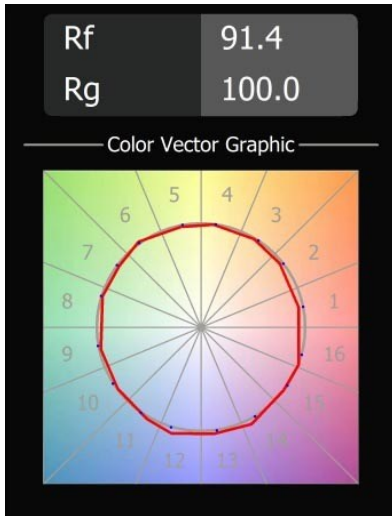

TM30 & CRI diagram