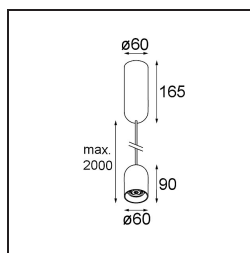

Date
Customer
Project
Type

Placebo Suspended Down 60 1x LED 3000K Trailing Edge DI Bronze Brushed Anodised

Specifications

Material	12621382
Tipo de fuente de luz	LED
Tipo de LED	PLACEBO - TCI LED 12x 3030
Tecnología LED	PCB LED
CRI	Min. 90
Temperatura del color	3000K
Vida Útil	L80B20 @50.000 horas
Lámpara Incluida	Sí
Número de fuentes de luz	1
Código de flujo CIE	24 48 74 53 72
Binning (SDCM)	3
Dirección de la luz	Directo
Voltaje de entrada	230V
Luminaire power (W)	9,0
Clasificación eléctrica	I
Clasificación del IP	20
Clasificación de hilo incandescente (°C)	960
Protocolo de regulación	Trailing Edge
Interio/Exterior	Interior
Aplicación	Techo
Montaje	Suspendido
Ajustabilidad	Not Applicable
Distancia al objeto iluminado (m)	0,1
Color principal & Acabado principal	Bronce, Anodizado cepillado
Peso bruto (g)	790,0
Flujo luminoso por lámpara (lm)	625
Eficacia (lm/W)	69
Índice de deslumbramiento	18
Remark	<ul style="list-style-type: none"> • Esfera vidrio o tubo no incluidos • Cable de suspensión más largo bajo pedido (la longitud estándar es de 2 metros) • El flujo luminoso depende de la elección del accesorio de vidrio.

TM30 & CRI diagram

Light distribution & beam diagram

Diagrams

Accesorios Opticos

12624038 Glass Tube Down 46 Placebo White Matt

12624238 Glass Tube Down 130 Placebo White Matt

12626038 Glass Ball Down 90 Placebo White Matt