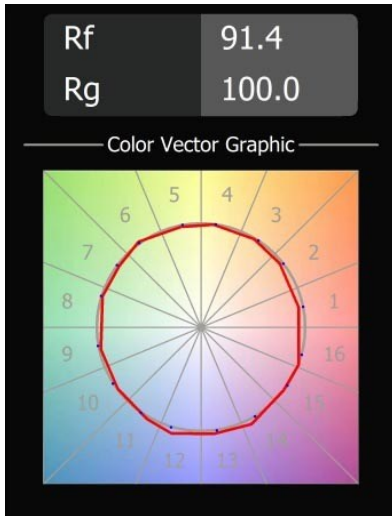

TM30 & CRI Diagrammen