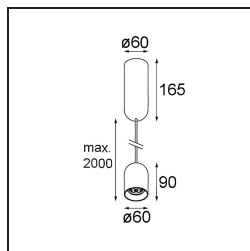

| |
|---------|
| Datum |
| Klant |
| Project |
| Soort |

Placebo Suspended Down 60 1x LED 3000K Trailing Edge DI Black Brushed Anodised

Specificaties

| | |
|-------------------------------------|--|
| Materiaal | 12621381 |
| Type Lichtbron | LED |
| LED type | PLACEBO - TCI LED 12x 3030 |
| LED technologie | Led-printplaat |
| CRI | Min. 90 |
| Kleurtemperatuur | 3000K |
| Levensduur | L80B20 bij 50.000 Uur |
| Lamp inbegrepen | Ja |
| Aantal Lichtbronnen | 1 |
| CIE-fluxcode | 24 48 74 53 72 |
| Binning (SDCM) | 3 |
| Lichtrichting | Omlaag |
| Ingangsspanning | 230 V |
| Luminaire power (W) | 9,0 |
| Elektriciteitsklasse | I |
| IP-klasse | 20 |
| Gloeidraadtest (°C) | 960 |
| Protocol Voor Dimmen | Trailing-Edge |
| Binnen/Buiten | Binnen |
| Toepassing | Plafond |
| Montage | Gependeld |
| Verstelbaarheid | Not Applicable |
| Afstand tot Verlicht Voorwerp (m) | 0,1 |
| Primaire Kleur & Primaire Afwerking | Zwart, Geborsteld Geanodiseerd |
| Brutogewicht (g) | 790,0 |
| Lumenoutput per lampunit (lm) | 625 |
| Efficiëntie (lm/W) | 69 |
| UGR | 18 |
| Opmerking | <ul style="list-style-type: none"> • Glazen bol of buis niet inbegrepen • Langere hangkabel op verzoek (standaardlengte is 2 meter) • Lichtsterkte is afhankelijk van het gekozen glazen accessoire |

TM30 & CRI Diagrammen

Lichtspreiding & Stralingsdiagram

Diagrammen

Optische Accessoires

12624038 Glass Tube Down 46 Placebo White Matt

12624238 Glass Tube Down 130 Placebo White Matt

12626038 Glass Ball Down 90 Placebo White Matt