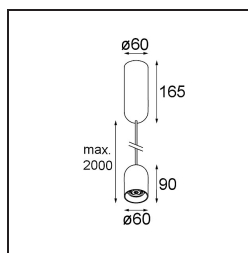

Specifications

Materiale	12621381
Tipo di Sorgente	LED
Tipologia LED	PLACEBO - TCI LED 12x 3030
Tecnologie LED	LED PCB
CRI	Min. 90
Temperatura di colore della luce	3000K
Vita utile	L80B20 @50.000 ore
Lampadina inclusa	Sì
Numero di fonte luminosa	1
Codice di flusso CIE	24 48 74 53 72
Binning (SDCM)	3
Direzione della luce	Diretta
Volt in ingresso	230V
Luminaire power (W)	9,0
Classificazione elettrica	I
Grado IP	20
Test filo a caldo (°C)	960
Protocollo di regolazione (Dimmer)	Taglio di fase
Interno/Esterno	Interno
Applicazione	Soffitto
Montaggio	Sospeso
Orientabilità	Not Applicable
Distanza dall'oggetto illuminato (m)	0,1
Colore primario & Finitura primaria	Nero, Anodizzata Spazzolata
Peso lordo (g)	790,0
Flusso luminoso per lampade (lm)	625
Efficienza (lm/W)	69
Livello abbagliamento	18
Remark	<ul style="list-style-type: none"> • Sfera di vetro o tubo non inclusi • Cavo di sospensione più lungo su richiesta (la lunghezza standard è di 2 metri) • Il flusso luminoso dipende dalla scelta dell'accessorio in vetro

TM30 & CRI diagram

Light distribution & beam diagram

Accessorio Ottico

12624038 Glass Tube Down 46 Placebo White Matt

12624238 Glass Tube Down 130 Placebo White Matt

12626038 Glass Ball Down 90 Placebo White Matt