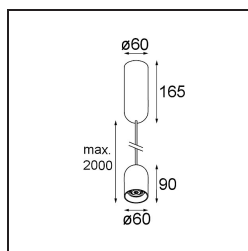

Caractéristiques

Matériaux	12621381
Type de Source Lumineuse	LED
Type de LED	PLACEBO - TCI LED 12x 3030
Technologie LED	PCB de LED
CRI	Min. 90
Température de Couleur	3000K
Durée de Vie	L80B20 à 50 000 heures
Ampoule incluse	Oui
Nombre de Sources Lumineuses	1
Code de flux CIE	24 48 74 53 72
Groupe (SDCM)	3
Direction de la Lumière	Bas
Tension d'Entrée	230 V
Luminaire power (W)	9,0
Classe Électrique	I
Indice de protection IP	20
Essai au fil incandescent (°C)	960
Protocole de Variation	Coupure en Fin de Phase
Intérieur/extérieur	Intérieur
Application	Plafond
Montage	Suspendu
Ajustabilité	Not Applicable
Distance avec l'Objet Éclairé (m)	0,1
Couleur Principale & Finition Principale	Noir, Anodisé Brossé
Poids brut (g)	790,0
Flux lumineux par lampe (lm)	625
Efficacité (lm/W)	69
UGR	18
Commentaire	<ul style="list-style-type: none"> • Sphère ou tube en verre non inclus. • Câble de suspension plus long sur demande (la longueur standard est de 2 mètres) • Le flux lumineux dépend du choix de l'accessoire en verre.