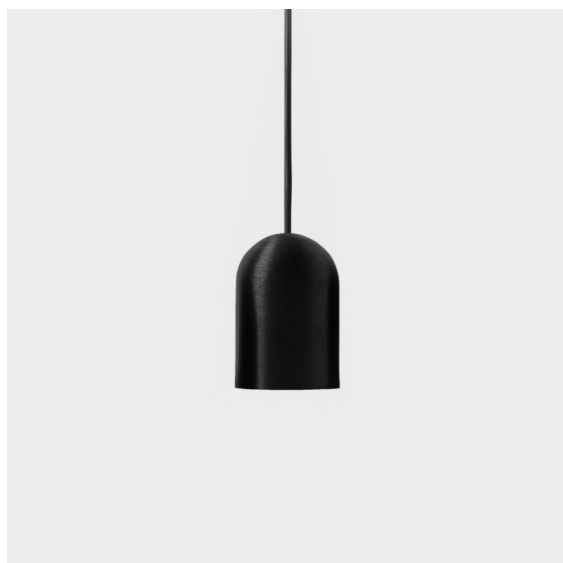

Placebo Suspended Down 60 1x LED 3000K Trailing Edge DI Black Brushed Anodised

Placebo offre un ensemble de choix ludiques d'éclairages vers le haut et vers le bas. Vous découvrirez vite les nombreuses options qui l'accompagnent, pour vous donner encore plus de choix. Ses formes, tailles et abat-jours variés ont été conçus pour vous. Il est ensuite possible d'ajouter diverses associations de couleurs. Tous les instruments ludiques sont là pour transformer votre vision créative en rythmes esthétiques de formes pures et de lumière.

Caractéristiques

Matériaux	12621381
Type de Source Lumineuse	LED
Type de LED	PLACEBO - TCI LED 12x 3030
Technologie LED	PCB de LED
CRI	Min. 90
Température de Couleur	3000K
Durée de Vie	L80B20 à 50 000 heures
Ampoule incluse	Oui
Nombre de Sources Lumineuses	1
Code de flux CIE	24 48 74 53 72
Groupe (SDCM)	3
Direction de la Lumière	Bas
Tension d'Entrée	230 V
Luminaire power (W)	9,0
Classe Électrique	I
Indice de protection IP	20
Essai au fil incandescent (°C)	960
Protocole de Variation	Coupure en Fin de Phase
Intérieur/extérieur	Intérieur
Application	Plafond
Montage	Suspendu
Ajustabilité	Not Applicable
Distance avec l'Objet Éclairé (m)	0,1
Couleur Principale & Finition Principale	Noir, Anodisé Brossé
Poids brut (g)	790,0
Flux lumineux par lampe (lm)	625
Efficacité (lm/W)	69
UGR	18
Commentaire	<ul style="list-style-type: none"> • Sphère ou tube en verre non inclus. • Câble de suspension plus long sur demande (la longueur standard est de 2 mètres) • Le flux lumineux dépend du choix de l'accessoire en verre.

12626238 Glass Ball Down 155 Placebo White Matt

Accessoires d'Eclairage décoratives

- 12627017 Shade Sombrero Placebo Champagne Brushed
- 12627018 Shade Sombrero Placebo Bronze Brushed
- 12627038 Shade Sombrero Placebo Grey White Matt
- 12627083 Shade Sombrero Placebo Black Matt