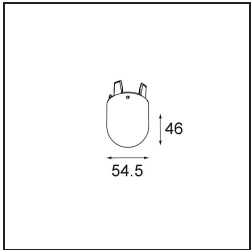

TM30 & CRI diagram

Light distribution & beam diagram

Accesorios Opticos

12624038 Glass Tube Down 46 Placebo White Matt

12624238 Glass Tube Down 130 Placebo White Matt

12626038 Glass Ball Down 90 Placebo White Matt