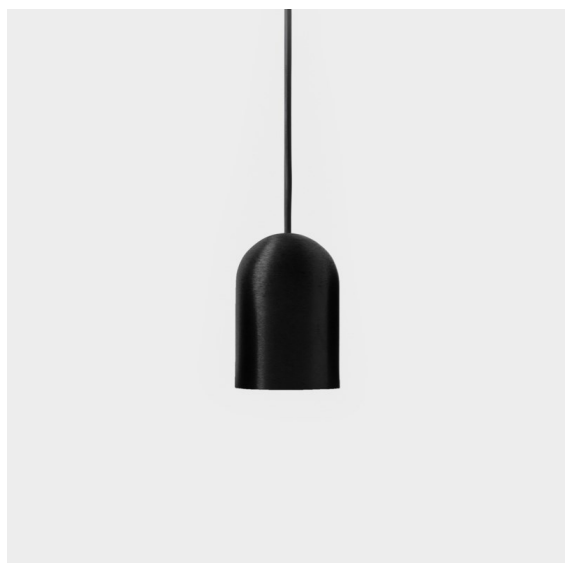

Date
Customer
Project
Type

Placebo Suspended Down 60 1x LED 3000K Trailing Edge DI Black Brushed Anodised

Specifications

Material	12621381
Tipo de fuente de luz	LED
Tipo de LED	PLACEBO - TCI LED 12x 3030
Tecnología LED	PCB LED
CRI	Min. 90
Temperatura del color	3000K
Vida Útil	L80B20 @50.000 horas
Lámpara Incluida	Sí
Número de fuentes de luz	1
Código de flujo CIE	24 48 74 53 72
Binning (SDCM)	3
Dirección de la luz	Directo
Voltaje de entrada	230V
Luminaire power (W)	9,0
Clasificación eléctrica	I
Clasificación del IP	20
Clasificación de hilo incandescente (°C)	960
Protocolo de regulación	Trailing Edge
Interio/Exterior	Interior
Aplicación	Techo
Montaje	Suspendido
Ajustabilidad	Not Applicable
Distancia al objeto iluminado (m)	0,1
Color principal & Acabado principal	Negro, Anodizado cepillado
Peso bruto (g)	790,0
Flujo luminoso por lámpara (lm)	625
Eficacia (lm/W)	69
Índice de deslumbramiento	18
Remark	<ul style="list-style-type: none"> • Esfera vidrio o tubo no incluidos • Cable de suspensión más largo bajo pedido (la longitud estándar es de 2 metros) • El flujo luminoso depende de la elección del accesorio de vidrio.

Placebo es un paradigma de atractivas opciones en iluminación hacia arriba y hacia abajo. Pronto descubrirá las muchas variantes que ofrece, para ampliar aún más sus posibilidades. Formas, tamaños y tonos distintos creados para cubrir sus deseos, así como numerosas combinaciones de color. Todos ellos son instrumentos atractivos para transformar su visión creativa en bellos ritmos de luz y formas puras.

TM30 & CRI diagram

Light distribution & beam diagram

Accesorios Opticos

12624038 Glass Tube Down 46 Placebo White Matt

12624238 Glass Tube Down 130 Placebo White Matt

12626038 Glass Ball Down 90 Placebo White Matt

12626238 Glass Ball Down 155 Placebo White Matt

Accesorios Decorativo

12627017 Shade Sombrero Placebo Champagne Brushed

12627018 Shade Sombrero Placebo Bronze Brushed

12627038 Shade Sombrero Placebo Grey White Matt