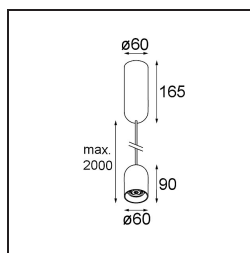

Date
Customer
Project
Type

Placebo Suspended Down 60 1x LED 3000K Trailing Edge DI Black Brushed Anodised

Specifications

Material	12621381
Tipo de fuente de luz	LED
Tipo de LED	PLACEBO - TCI LED 12x 3030
Tecnología LED	PCB LED
CRI	Min. 90
Temperatura del color	3000K
Vida Útil	L80B20 @50.000 horas
Lámpara Incluida	Sí
Número de fuentes de luz	1
Código de flujo CIE	24 48 74 53 72
Binning (SDCM)	3
Dirección de la luz	Directo
Voltaje de entrada	230V
Luminaire power (W)	9,0
Clasificación eléctrica	I
Clasificación del IP	20
Clasificación de hilo incandescente (°C)	960
Protocolo de regulación	Trailing Edge
Interio/Exterior	Interior
Aplicación	Techo
Montaje	Suspendido
Ajustabilidad	Not Applicable
Distancia al objeto iluminado (m)	0,1
Color principal & Acabado principal	Negro, Anodizado cepillado
Peso bruto (g)	790,0
Flujo luminoso por lámpara (lm)	625
Eficacia (lm/W)	69
Índice de deslumbramiento	18
Remark	<ul style="list-style-type: none"> • Esfera vidrio o tubo no incluidos • Cable de suspensión más largo bajo pedido (la longitud estándar es de 2 metros) • El flujo luminoso depende de la elección del accesorio de vidrio.

TM30 & CRI diagram

Light distribution & beam diagram

Accesorios Opticos

12624038 Glass Tube Down 46 Placebo White Matt

12624238 Glass Tube Down 130 Placebo White Matt

12626038 Glass Ball Down 90 Placebo White Matt